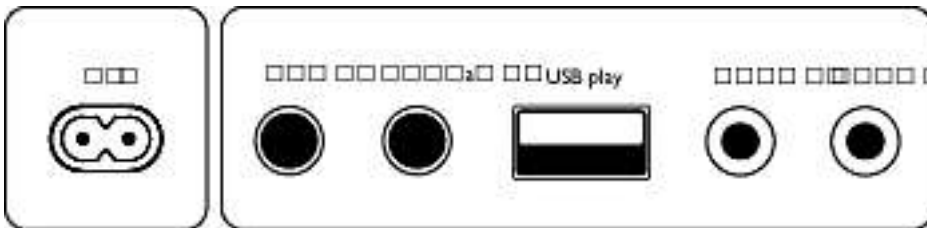

- Bluetooth®: SBC
- USB: MP3, WAV, WMA, FLAC

Pratique

- Karaoké: contrôle de l'écho, atténuateur vocal, Modificateur vocal, Volume micro
- Réglage du volume: Interrupteur Tact
- Effet lumineux: Oui, effet de lumière du haut-parleur, lumière stroboscopique
- Contrôle de la guitare
- Écran: DEL

Compatibilité

- Commande par application sur smartphone/tablette: Non

Alimentation

- Capacité de la pile: 4400 mAh, 7,4 V
- Alimentation: 100-240 V CA, 50/60 Hz
- Type de batterie: Lithium-ion (intégrée)
- Autonomie de la batterie: 14 heure(s)
- Temps de charge: 3 heure(s)
- Batterie de secours (Powerbank): Oui, intégré (5 V/1 A)

Dimensions du produit emballé

- Hauteur: 75,6 cm
- Type d'emballage: Carton
- Type d'installation en rayon: Debout
- Largeur: 42,5 cm
- Profondeur: 37 cm
- Hauteur: 29,8 pouces
- Nombre de produits inclus: 1
- Largeur: 16,7 pouces
- Poids brut: 14,04 kg
- Profondeur: 14,6 pouces
- Poids net: 11,4 kg
- Poids brut: 30,953 lb
- Poids net: 25,132 lb
- Poids à vide: 2,64 kg
- Poids à vide: 5,820 lb
- UPC: 8 40063 20189 7

Dimensions du produit

- Hauteur: 70 cm
- Largeur: 30,9 cm
- Profondeur: 32,2 cm
- Largeur: 12,2 pouces
- Hauteur: 27,6 pouces
- Profondeur: 12,7 pouces
- Poids: 10,52 kg
- Poids: 23,192 lb

Accessoires

- Accessoires fournis: Câble d'alimentation, Guide de démarrage rapide, Certificat de garantie, Feuille de garantie de sécurité

Afficheur

- Rétroéclairage: bleu
- Voyant de charge: rouge

Date de publication
2024-05-03

Version: 6.2.4

UPC: 8 40063 20189 7

© 2024 Koninklijke Philips N.V.
Tous droits réservés.

Les caractéristiques sont sujettes à modification sans préavis. Les marques commerciales sont la propriété de Koninklijke Philips N.V. ou de leurs détenteurs respectifs.

www.philips.com