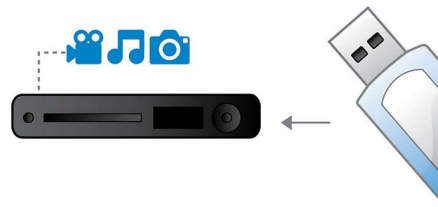

HDMI 1080p

Videokuvan HDMI 1080p -parannus tuottaa kristallinkirkasta kuvaa. Nyt voit katsoa normaalitarkkuuksisia elokuvia teräväpiirtotarkkuudella, mikä lisää yksityiskohtia ja tekee kuvasta todenmukaisemman. Progressive Scan (1080p:n p-kirjain) poistaa TV-kuvaruudun viivarakenteen, mikä osaltaan parantaa kuvan terävyyttä. Lisäksi HDMI tarjoaa suoran digitaalisen yhteyden, jonka kautta voi siirtää pakkaamatonta digitaalista teräväpiirtokuvaa ja digitaalista monikanavaääntä. Niitä ei muunneta analogiseksi missään vaiheessa, joten kuvan ja äänen laatu on täysin häiriötöntä.

ProReader Drive

ProReader Drivella nautit elokuvista ja videoista huolettomasti. Vaikka vanhat levyt olisivat tahraisia tai naarmuuntuneita, ne

toimivat häiriöttä alusta loppuun - ilman mitään viitteitä vahingoittumisesta. Huipputekniikalla varustettu ProReader Drive muuntaa heikot analogiset signaalit vahvoiksi digitaalisiksi ja poistaa häiriöitä, mikä mahdollistaa huonossa kunnossa olevien levyjen puhtaan toiston. ProReader Drive toistaa käytännöllisesti katsoen kaikkia videomuotoja. Voit olla lähes varma, että mitä tahansa käsiisi saatkin, ProReader Drive toistaa sen.

Multimedia DivX

Toistomuodot: CD, (S)VCD, DVD, DVD+- R/ RW, DivX, MP3, WMA, JPEG

USB Media Link

USB eli Universal Serial Bus on standardoitu väyläprotokolla, jonka avulla voi kätevästi liittää tietokoneita, oheislaitteita tai kulutuselektronikkalaitteita. USB Media Linkin ansiosta tarvitsee vain liittää USB-laite, valita elokuva, musiikki tai kuva, ja toiston voi aloittaa.