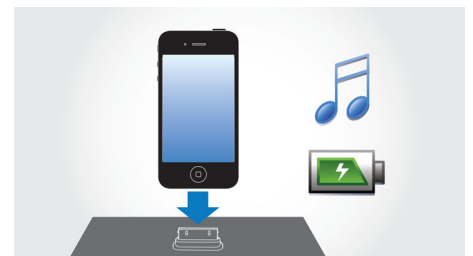

Grokite ir įkraukite „iPod“ / „iPhone“

Mėgautės savo mėgstama MP3 muzika, kol kraunate „iPod“ / „iPhone“! Jungtis leidžia prijungti nešiojamąjį prietaisą tiesiogiai prie prijungimo stotelių pramogų sistemos, todėl galite klausytis mėgstamos muzikos kokybišku garsu. Grojant kraunami jūsų „iPod“ / „iPhone“, todėl galite mėgautis mėgstama muzika ir nesijaudinti, kad jūsų nešiojamojo grotuvo baterijos išsikraus. Prijungimo stotelių pramogų sistema automatiškai įkrauna jūsų nešiojamąjį prietaisą, kol jis yra prijungtas.