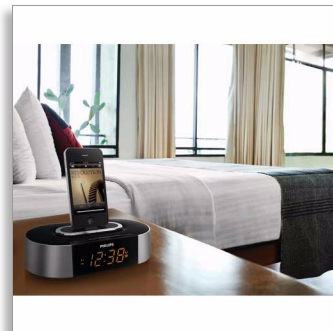

„Philips“
Laikrodis-radijas, skirtas
„iPod“/„iPhone“

MP3 sąsaja

AJ7030D

Tegul jus pažadina iš jūsų „iPod“ / „iPhone“ skambanti muzika

Pabuskite šypsodamiesi pažadinti mėgstamo muzikinio kūrinio, sklindančio iš „iPod“ / „iPhone“ ar FM radijo, veikiančio „Philips“ laikrodyje-radijuje, kuris pagyvens kambarį ir praskaidrins jūsų rytmečius! Jo išmanioji stotelė gali būti naudojama įrenginiams įkrauti net nenuėmus jų apsauginio dėklo.

Praturtinkite savo muzikos pojūčius

- Vienu metu grokite ir įkraukite savo „iPod“ / „iPhone“
- FM išankstinis funkcijų nustatymas
- Neodimio garsiakalbis išgauna sodrų ir aiškų garsą
- 6 W RMS bendra išvesties galia

Paprasta naudoti

- Prijunkite „iPod/iPhone“ net jei jie yra dėkle
- Automatinė laikrodžio sinchronizacija su prijungtais „iPod/iPhone“
- „MP3 Link“ nešiojamos muzikos atkūrimui
- Rezervinis laiko ir žadinimo signalo kopijavimas net ir išjungus energijai
- Išjungimo laikmatis padės užmigti klausantis mėgstamų melodijų