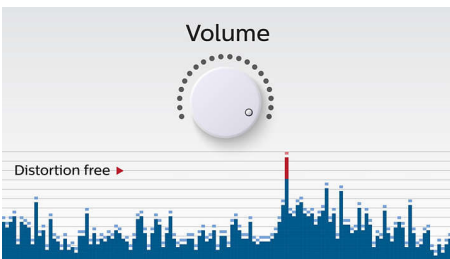

PHILIPS

Hlavné prvky

Bezdrôtový prenos hudby

Bluetooth je technológia bezdrôtovej komunikácie na krátke vzdialenosti, ktorá je spoľahlivá aj energeticky úsporná. Táto technológia umožňuje jednoduché bezdrôtové pripojenie k zariadeniam iPod/iPhone/iPad alebo iným zariadeniam s technológiou Bluetooth, ako sú smartfóny, tablety či dokonca laptopy. Vďaka tomu si cez tento reproduktor môžete bezdrôtovo vypočuť svoju obľúbenú hudbu, zvuk filmov alebo hier.

Funkcia Anti-clipping

Funkcia Anti-Clipping umožňuje prehrávať hudbu hlasno a zachovať pritom vysokú kvalitu – a to aj v prípade, že vám už dochádza batéria. Prijíma široký rozsah vstupných signálov od 300 mV do 1 000 mV a chráni reproduktory pred poškodením spôsobeným skreslením. Táto zabudovaná funkcia sleduje hudobný signál prechádzajúci zosilňovačom a udržuje vrcholy v rámci rozsahu zosilňovača. Zabráni sa tak skresleniu zvuku spôsobenému orezaním bez ovplyvňovania hlasnosti. Schopnosť prenosného reproduktora reprodukovat' vrcholy klesá spolu s nabitím batérie, funkcia anti-clipping ale obmedzuje vrcholy spôsobené slabou batériou a hudba tak zostáva neskraslená.