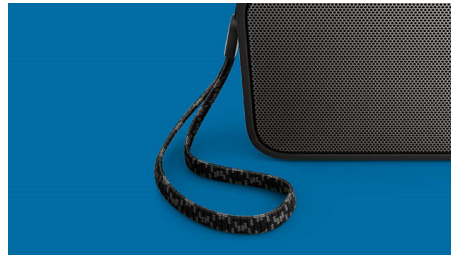

Philips PixelPop
bezdrôtový prenosný
reproduktor

Bluetooth®

Odolné voči ostriekaniu
Pribalený remienok
8 hodín, nabíjateľná batéria

BT110B

Malá veľkosť, kvalitné basy

Kompaktný reproduktor BT110 má všetky dôležité akustické prvky, ktoré bežne nájdete vo veľkých reproduktoroch. Práve preto znie tak čisto a hlasno a má prekvapivo silné basy. Navyše je odolný voči ostriekaniu a je vybavený remienkom. Je tak pripravený na použitie kdekoľvek a kedykoľvek.

Funkcia Anti-clipping

Funkcia Anti-Clipping umožňuje prehrávať hudbu hlasno a zachovať pritom vysokú kvalitu – a to aj v prípade, že vám už dochádza batéria. Prijíma široký rozsah vstupných signálov od 300 mV do 1 000 mV a chráni reproduktory pred poškodením spôsobeným skreslením. Táto zabudovaná funkcia sleduje hudobný signál prechádzajúci zosilňovačom a udržuje vrcholy v rámci rozsahu zosilňovača. Zabráni sa tak skresleniu zvuku spôsobenému orezaním bez ovplyvňovania hlasnosti. Schopnosť prenosného reproduktora reprodukovat' vrcholy klesá spolu s nabitím batérie, funkcia anti-clipping ale obmedzuje vrcholy spôsobené slabou batériou a hudba tak zostáva neskraslená.

príbalený jemne tkaný remienok

Náš pribalený remienok je vyrobený zo žiarivej, jemnej tkaniny, vďaka čomu je dostatočne štýlový, aby mohol slúžiť ako módný doplnok.

Vstavaný mikrofón

Vďaka vstavanému mikrofónu môže reproduktor fungovať aj ako zariadenie na hlasité hovory. Pri prichádzajúcom hovore sa pozastaví prehrávanie hudby a vy môžete telefonovať pomocou reproduktora. Vybavte si obchodný telefonát alebo zavolať priateľovi