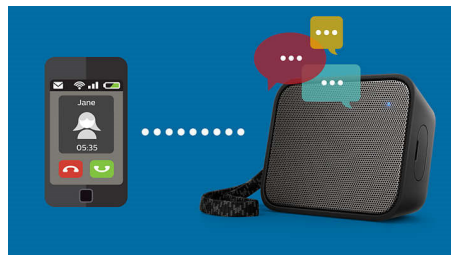

Funkcia Anti-clipping

Funkcia Anti-Clipping umožňuje prehrávať hudbu hlasno a zachovať pritom vysokú kvalitu – a to aj v prípade, že vám už dochádza batéria. Prijíma široký rozsah vstupných signálov od 300 mV do 1 000 mV a chráni reproduktory pred poškodením spôsobeným skreslením. Táto zabudovaná funkcia sleduje hudobný signál prechádzajúci zosilňovačom a udržuje vrcholy v rámci rozsahu zosilňovača. Zabráni sa tak skresleniu zvuku spôsobenému orezaním bez ovplyvňovania hlasnosti. Schopnosť prenosného reproduktora reprodukovat' vrcholy klesá spolu s nabitím batérie, funkcia anti-clipping ale obmedzuje vrcholy spôsobené slabou batériou a hudba tak zostáva neskraslená.

príbalený jemne tkaný remienok

Náš pribalený remienok je vyrobený zo žiarivej, jemnej tkaniny, vďaka čomu je dostatočne štýlový, aby mohol slúžiť ako módný doplnok.

Vstavaný mikrofón

Vďaka vstavanému mikrofónu môže reproduktor fungovať aj ako zariadenie na hlasité hovory. Pri prichádzajúcom hovore sa pozastaví prehrávanie hudby a vy môžete telefonovať pomocou reproduktora. Vybavte si obchodný telefonát alebo zavolať priateľovi