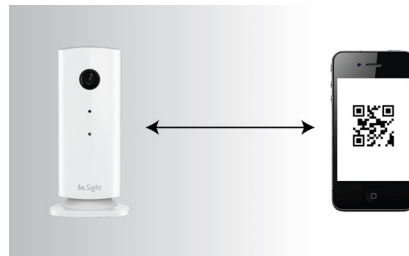

Jednoduché nastavenie

Pomocou jednoduchého procesu nastavenia rýchlo a ľahko spárujete bezdrôtový domáci monitor InSight so zariadením iPhone alebo iPad. Umiestnite QR kód pred kameru monitora a aktivujte aplikáciu InSight. Keď sa kontrolka rozsvieti nazeleno, monitor je pripravený na používanie.