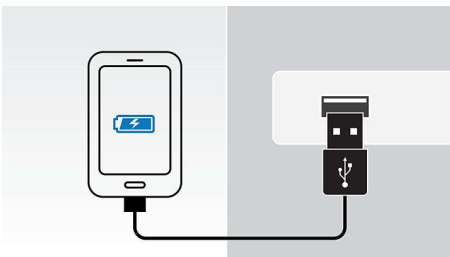

USB für zweites Gerät

Für zusätzlichen Komfort verfügt dieser Lautsprecher über einen USB-Anschluss zum Aufladen eines zweiten mobilen Geräts, selbst wenn Ihr iPod/iPhone gedockt ist.

Automatische Zeit-/Datumssynchronisierung

Die Dockingstation synchronisiert automatisch die Uhrzeit oder das Datum mit Ihrem iPod/iPhone/iPad, wenn das Gerät angeschlossen ist. Drücken Sie nur eine Taste, um zwischen Uhr- oder Datumsanzeige umzuschalten.