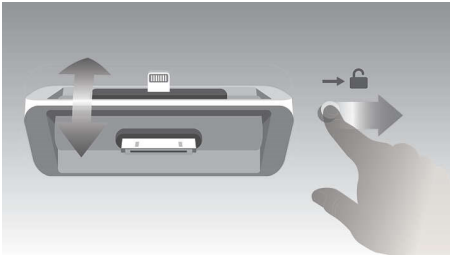

DualDock zum Laden und Abspielen

Das innovative Philips DualDock mit Lightning- oder 30-poligem Anschluss kann jedes Apple-Gerät aufladen und wiedergeben. Dank des schlanken Designs gepaart mit müheloser Funktionalität können Sie im Handumdrehen zwischen jedem Anschluss wechseln. Genießen Sie Ihre Lieblingsmusik, egal auf welchem Apple-Gerät.