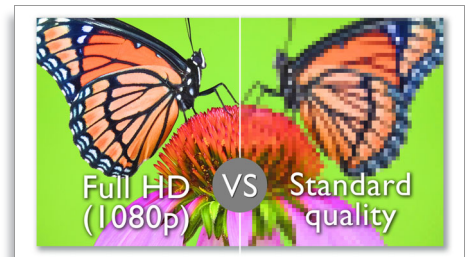

透過 HDMI 直接連接 TV

透過 HDMI 直接連接 TV，從而以高清格式觀看您的影片

整合式 USB 插頭

整合式 USB 插頭可使您輕鬆連接至您的電腦 / Mac

進階防抖功能

進階防抖功能讓您捕獲清晰的影片，令您引以自豪，愛上分享。備有陀螺儀感應器，加上先進的算法，確保呈現穩定逼真的影像。每當攝錄機搖晃，感應器便會測量地面與相機鏡頭之間的距離，作出所需校正。這項先進技術讓您時刻拍攝清晰無比的畫面，以令人讚嘆的影片捕捉生活的最美時刻。

雙重格式錄製

在高清電視上欣賞全高清影片當然是一流享受。但如果您想透過電郵傳送影片或網上分享，則需要壓縮大型的高清檔案，再轉換為電子郵件可接受的格式。攝錄機提供雙重格式錄製，您無須再為此而煩惱。只需開啟相關功能，影片便會同時以兩種格式錄製 – 全高清 (1080p) 及電子郵件可接受的 QVGA (240p) 格式，讓您在高清電視上盡情欣賞影片，同時為您提供可即時以電子方式分享的格式。

全高清 (1080p) 影片