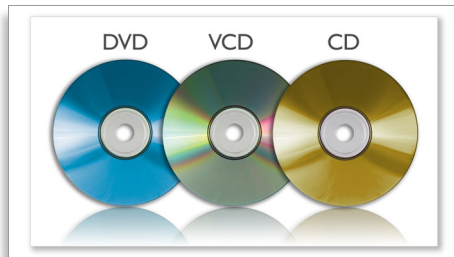

PHILIPS
sense and simplicity

Funktioner

MP3-CD, CD och CD-RW-uppspelning

MP3 är en revolutionerande komprimeringsteknik där stora digitala musikfiler kan göras upp till 10 gånger mindre utan att ljudkvaliteten försämras i någon större utsträckning. På en enda CD kan du lagra upp till 10 timmar musik.

Visa JPEG från en bildskiva

Visa JPEG-bilder som du sparar på skivan. Återupplev dina favoritögonblick med familj och vänner närhelst du vill!

DVD, DVD+/-RW, (S)VCD, CD

Den här portabla DVD-spelaren från Philips är kompatibel med de flesta DVD- och CD-skivorna som finns på marknaden. DVD, DVD+/-R, DVD+/-RW, (S)VCD, och CD – alla spelas upp på DVD-spelaren. DVD+/-R är ett förkortat skrivsätt för en DVD-enhet som kan spela upp bägge av de vanliga inspelningsbara DVD-formaten. DVD+/-RW hanterar likaså även de bägge vanliga omskrivningsbara skivtyperna.