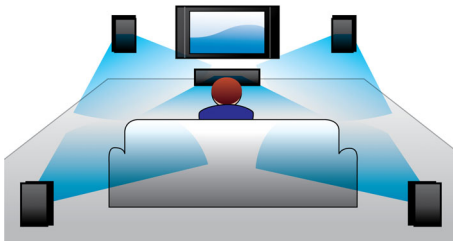

Concebido para melhorar o seu cinema em casa

- Painel tátil para reprodução e controlo do volume intuitivos
- Opção de altifalantes traseiros sem fios para posicionamento sem confusão de cabos
- Design compacto que se adapta a qualquer local

Dolby Digital

Como a Dolby Digital, a norma de áudio digital multicanal mais importante do mundo, utiliza o modo como o ouvido humano processa naturalmente o som, você desfruta de uma impressionante qualidade de som surround com uma dimensão sonora realista.

HDMI para filmes HD

HDMI é uma ligação digital directa que consegue transportar o vídeo digital de alta definição, assim como o áudio de multicanais digital. Ao eliminar a conversão para sinais analógicos, este proporciona imagens perfeitas e som de qualidade, sem qualquer ruído. Agora é possível desfrutar dos filmes em definição padrão no esplendor da alta definição - com mais detalhes e imagens mais realistas.