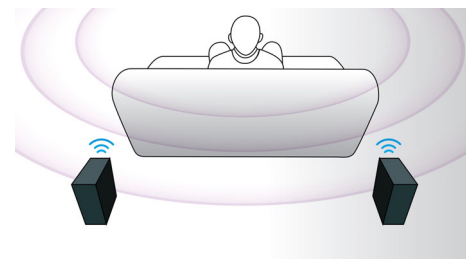

Opção de altifalantes traseiros sem fios

Os altifalantes traseiros sem fios proporcionam a mobilidade e funcionalidade de que necessita quando instala os altifalantes. Desenvolvidos com base em tecnologias sem interferências, os altifalantes traseiros sem fios proporcionam som surround total sem ligação de cabos.