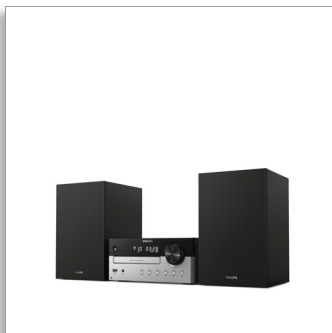

Philips  
Mikro zenei rendszer

**Bluetooth®**

CD, MP3-CD, USB, FM  
USB port a töltéshez  
60 W, audiobemenet

**TAM4205**

## Gazdagabb hangzás minden zeneszámhoz

A klasszikus megjelenésű mikrorendszerrel zenét és podcastokat streamelhet, lejátszhatja CD-it, és FM rádióadásokat is hallgathat – mindezt a 60 W-os teljesítmény által nyújtott gazdag hangzással. Tökéletes megoldás társalgókban vagy nyitott terű lakásokban való használatra. Az USB-porton vagy az audiobemeneten keresztül pedig további forrásokat is csatlakoztathat.