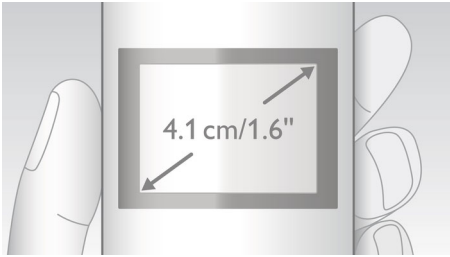

Ympäristöystävällinen tuote

- Matala säteilytaso ja sähkönkulutus

PHILIPS

Kohokohdat

4,1 cm:n (1,6") näyttö

Helppolukuinen 4,1 cm:n (1,6") näyttö ja taustavalo

Kehittyneitä äänentestausta

Testaamme DECT-puhelimiemme äänenlaadun samalla tavalla kuin kuulokevalmistajatkin. Korvasimulaattorilla luodaan tarkasti ihmisen kuulemistilanne. Tämä auttaa akustiikkainsinöörejä mittaamaan ja hienosäätämään taajuusvasteen, särön ja yleisen kuulohavainnon kaltaisia seikkoja luotaessa täydellistä äänentoistoa.