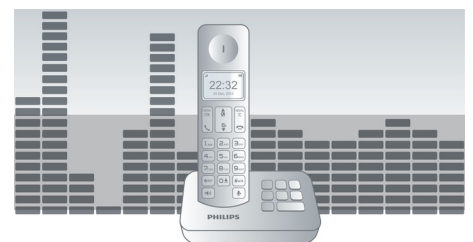

Parametrinen taajuuskorjaus

Puhelimiemme digitaalisessa äänenkäsittelyssä käytetään parametrinen taajuuskorjausta hienosäätämään äänivaste takaisin tarkoitettulle lineaariselle taajuusvasteikäyrälle. Ääni on puhdas ja selkeä kaikissa keskusteluissa.