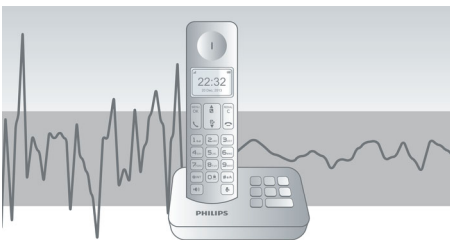

Ympäristöystävällinen tuote

- Matala säteilytaso ja sähkönkulutus

PHILIPS

Kohokohdat

4,1 cm:n (1,6") näyttö

Helppolukuinen 4,1 cm:n (1,6") näyttö ja taustavalo

Kehittyneitä äänentestausta

Testaamme DECT-puhelimiemme äänenlaadun samalla tavalla kuin kuulokevalmistajatkin. Korvasimulaattorilla luodaan tarkasti ihmisen kuulemistilanne. Tämä auttaa akustiikkainsinöörejä mittaamaan ja hienosäätämään taajuusvasteen, särön ja yleisen kuulohavainnon kaltaisia seikkoja luotaessa täydellistä äänentoistoa.

Automaattinen äänenvoimakkuuden säätö

Automaattinen äänenvoimakkuuden säätö tasoittaa ei-toivotun äänisignaalin vaihtelun, joka voi johtua etäisyydestä, signaalin voimakkuudesta tai soittajan puhelimesta. Kuulemasi pysyy aina yhtenäisenä. Kun voimakkaan äänisignaalin vahvistusta alennetaan ja heikon signaalin voimakkuutta nostetaan, voit keskustella ilman ei-toivottuja äänenvoimakkuuden vaihteluita.