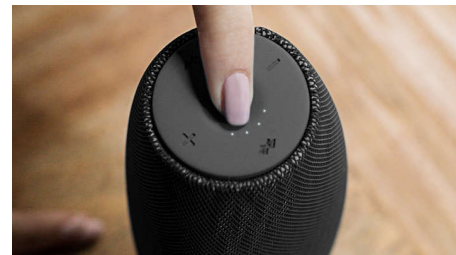

Індикатор батареї

Нарешті гучномовець Bluetooth дозволяє легко дізнатися рівень заряду батареї! Щоб дізнатися рівень заряду батареї EverPlay, просто натисніть кнопку живлення.

USB-ремінець

Заряджати ще ніколи не було так легко. Коли пристрій почне розряджатися, скористайтеся зручним кабелем-ремінцем USB "два в одному". Під'єднайте його до джерела живлення для зарядження або за допомогою нього під'єднайте гучномовець до сумки для легкого перенесення.