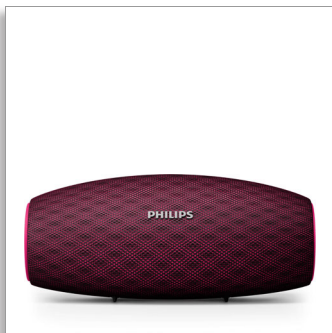

Philips  
Бездротовий  
портативний  
гучномовець

**10 Вт, 10 год.**

Широкий діапазон Bluetooth  
Захист від води та пилу  
Швидке заряджання

**BT6900P**

## Музика НОН-СТОП

Музика нон-стоп. Бездротовий портативний гучномовець Everplay забезпечує постійне безперешкодне відтворення музики завдяки потужному з'єднанню Bluetooth та інтуїтивному заряджанню. Оригінальна текстура робить пристрій прекрасним та надзвичайно надійним.

### Інтуїтивне заряджання

- Режим швидкого заряджання забезпечує у 3 рази швидше заряджання гучномовця
- Індикатор батареї для легкого перегляду рівня заряду батареї
- USB-кабель можна використовувати як ремінець

### Потужне з'єднання Bluetooth

- Бездротова передача музики через Bluetooth
- Потужне з'єднання Bluetooth до 30 м
- Вбудований мікрофон для викликів у режимі "вільні руки"