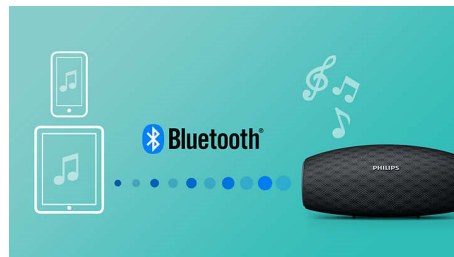

Бездротова передача музики

Bluetooth – це технологія бездротового зв'язку, що є водночас надійним та енергозберігаючим. Ця технологія забезпечує легкий бездротовий зв'язок із iPod/iPhone/iPad або іншими пристроями Bluetooth, наприклад смартфонами, планшетами чи навіть ноутбуками. Отже, можна легко насолоджуватися улюбленою музикою, звуком відео або гри на цьому гучномовці у бездротовий спосіб.