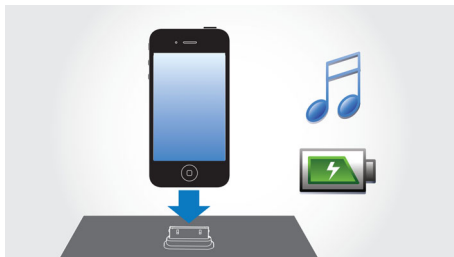

Съвременен ретро дизайн

- Съвременна интерпретация на емблематичния дизайн на Philetta

PHILIPS

Акценти

DAB

Цифровото радио DAB (Digital Audio Broadcasting) освен, че се излъчва наложено върху аналоговия FM сигнал, представлява и нов начин на радиоизлъчване по мрежа от наземно базирани предаватели. То предлага на слушателите повече избор и информация, с чист, лишен от всякакви смущения звук. Тази технология позволява на приемника да се фиксира на най-силния достъпен сигнал. При цифровите радиостанции на DAB не се налага запомняне на честоти, настройките се правят по името на станцията, така че няма проблеми за избор по време на пътуване.

Слушайте и зареждайте вашия iPod/iPhone

Наслаждавайте се на любимата си MP3 музика, докато зареждате вашия iPod/iPhone! Поставката ви позволява да свържете вашето портативно устройство директно с докинг системата за забавления, за да слушате любимата си музика с превъзходен звук. Освен това тя зарежда