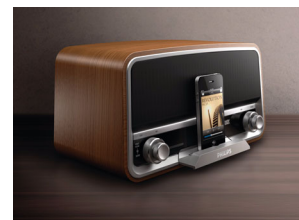

Philips
Оригинален радиоапарат

с 30-цифров съединител
за iPod/iPhone
DAB+, FM
10 W

ORD7300

Оригиналното радио

Този оригинален радиоапарат Philips съчетава емблематичния дизайн на радиоапарата Philips от 50-те години с модерните технологии. Той свири и зарежда вашия iPod/iPhone и приема DAB+ и FM радио със звук с висока вярност.

Обогатете своето звуково изживяване

- Звук с висока вярност
- Едновременно слушайте и зареждайте вашия iPod/iPhone
- Системата с басрефлексни високоговорители осигурява мощни, по-дълбоки бази

Слушайте DAB+ радио с цифрово качество

- Съвместим с DAB+ и FM за най-добро приемане на радиосигнала
- DAB за ясен звук без прашене

Лесна употреба

- Поставяне на всеки iPod/iPhone, дори когато е в калъфа си
- Аудио вход за лесно възпроизвеждане на музиката от портативни устройства