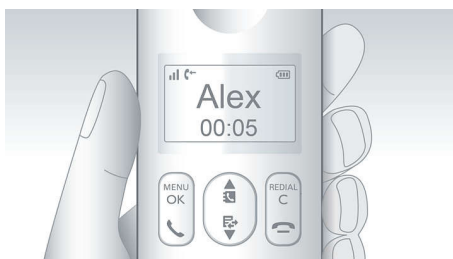

ID apelant*

Uneori e bine să știi cine te sună înainte de a răspunde. Iar caracteristica noastră pentru ID-

ul apelantului îți permite să urmărești cine este la celălalt capăt al firului.

Notificări pentru evenimente

LED-ul pentru evenimente arată încărcarea sau starea apelului/mesajului