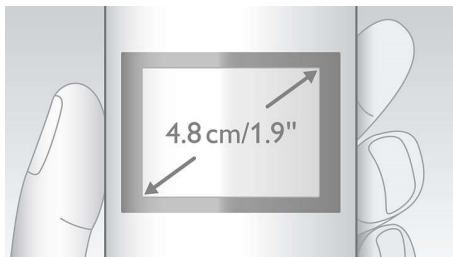

### Inteligent, simplu și ușor de utilizat

- Durată de convorbire de până la 16 de ore pentru o singură încărcare
- Afișaj și caractere foarte mari pentru citire ușoară
- Afișaj cu grafică cu contrast înalt, de 4,8 cm (1,9")
- LED-ul pentru evenimente arată încărcarea sau starea apelului/mesajului
- Intrări cu două câmpuri pentru a alocă 2 numere unui singur contact
- Confidențialitate avansată: listă neagră, mod silențios, restricționare apel\*
- Îți apelezi instantaneu pe cei dragi cu ajutorul a 3 taste directe de memorie
- Tastatură cu iluminare de fundal pentru acces rapid chiar și în camere întunecate
- Alerta vizuală luminează intermitent pentru a te alerta asupra existenței unor apeluri primite
- ID apelant – ca să știi întotdeauna cine te sună\*

### Afișaj cu grafică de 4,8cm (1,9")

Afișaj cu grafică cu contrast înalt, de 4,8 cm (1,9"), cu iluminare de fundal albă