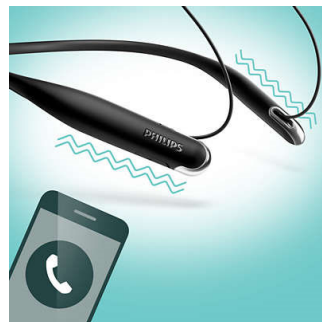

SHB4205BK/00

產品特點

低音管

耳塞中的嶄新低音管可增加空氣流動，帶來更深層次的雄渾低音。

免提通話

使用簡便的遙控器讓您可以透過簡單的按鈕來播放 / 暫停曲目並接聽來電。

震動模式

頸帶在有來電時震動，讓您不會錯過來電。

清晰音質

功率強勁的 12.2 mm 驅動器經過調整，能夠再現清晰，清脆的聲音。

輕巧的頸帶

超纖巧頸帶適合任何人佩戴，讓您完全忘卻佩戴耳機的束縛。

人體工學設計

Hyprlite 耳機非常輕巧，近乎無重，讓您享受舒適的聽歌體驗。

7 小時播放時間

長達 7 小時的續航力可讓您一整天持續播放音樂。