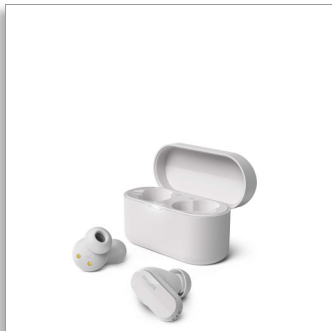

Philips
Potpuno bežične slušalice

Prirodni zvuk

Blokiranje buke
Jasniji pozivi dok ste u pokretu
Bluetooth LE zvuk

TAT3508WT

Od glazbe do poziva, bezbrižno kroz dan

Aktivnosti se ne prekidaju! Ove potpuno bežične slušalice sa značajkom blokiranja buke pružaju odličan zvuk i smanjuju buku vjetra. Možete se usredotočiti na glazbu i uživati u jasnim pozivima dok ste u pokretu. Samo ubacite kutiju za punjenje u džep i spremni ste.