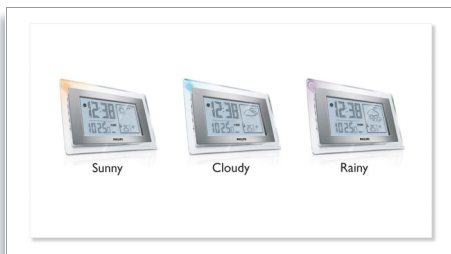

Hlavné prvky

Zobrazenie predpovede počasia

Zobrazenie predpovede počasia s grafickými animáciami

Viacfarebný indikátor

Tento úžasný viacfarebný indikátor počasia svieti rozličnými farbami v závislosti od stavu počasia. Od oranžovej počas slnečných dní až po modrú počas upršaných dní dokážete už z diaľky určiť aké je vonku počasie, hoci to k rádiobudíku máte ďaleko.