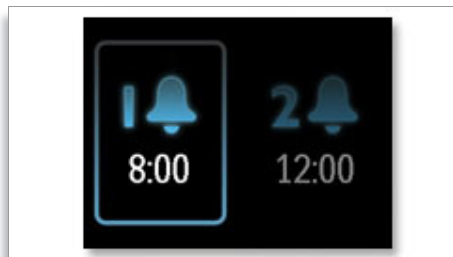

Duálny čas budenia

Audio systém Philips ja vybavený dvoma časmi budenia. Jeden čas nastavte na budenie pre seba, a druhý na zobudenie vášho partnera.