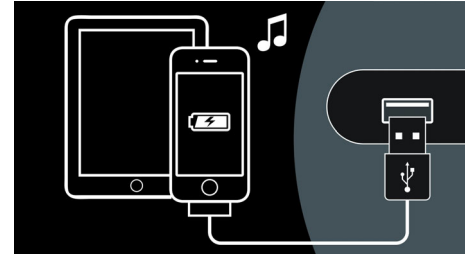

Belaidė „AirPlay“ technologija

Naudodami „AirPlay“ galite siųsti visą „iTunes“ muzikos kolekciją į savo „Philips Fidelio“ prisijungimo stoteles. Ji gros belaidžiu būdu iš „iTunes“ programos jūsų kompiuteryje, „iPhone“, „iPad“ ar „iPod Touch“ – per bet kurį „AirPlay“ garsiakalbį jūsų namuose. Viskas, ko jums reikia, – prijungti garsiakalbius prie „Wi-Fi“ tinklo. Naudodami „AirPlay“ galite vienu metu leisti muziką per bet kurį garsiakalbį bet kuriame kambaryje. Tegul jūsų mėgstamos melodijos pasklinda po visus namus.

„SoundStudio“ programa

Klausykitės muzikos taip, kaip patinka. „SoundStudio“ suteikia galimybę patiems valdyti muziką. Ji leidžia keisti kiekvieną per „iPhone“ girdimo garso aspektą intuityviais ir paprastais valdikliais. Dabar galite derinti, pritaikyti ir kurti norimus garsus ir prikelti mėgstamiausias dainas naujam gyvenimui. „SoundStudio“ taip pat suteikia galimybę

AD7000W/12

klausytis tūkstančių interneto radijo stočių visame pasaulyje ir dar labiau praturtinti muzikos klausymosi potyrius.

Grokite ir įkraukite „iPod/iPhone/iPad“

Šis garsiakalbis turi USB prievadą, per kurį galite patogiai įkrauti savo „iPod“, „iPhone“, „iPad“. Paprasčiausiai prijunkite savo „Apple“ įrenginį USB laidu prie garsiakalbio gale esančios jungties. Galite leisti muziką iš savo „Apple“ įrenginio, kol jis įkraunamas.

AUX įvesties lizdas

Naudodami AUX įvesties lizdą galėsite tiesiogiai leisti MP3 įrašus iš nešiojamųjų medijos leistuvų. Šalia galimybės mėgautis mėgstama muzika garsiakalbio užtikrinama aukščiausia garso kokybe, naudotis AUX įvesties lizdu itin patogiu, nes viskas, ką turite daryti, tai prijungti nešiojamąjį MP3 grotuvą prie garsiakalbio.