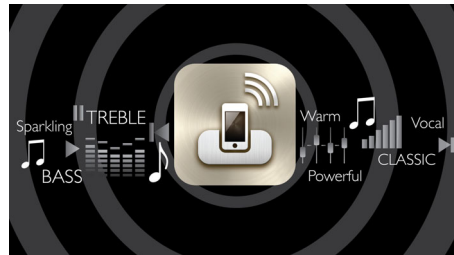

„SoundStudio“ programa

Klausykitės muzikos taip, kaip patinka. „SoundStudio“ suteikia galimybę patiems valdyti muziką. Ji leidžia keisti kiekvieną per „iPhone“ girdimo garso aspektą intuityviais ir paprastais valdikliais. Dabar galite derinti, pritaikyti ir kurti norimus garsus ir prikelti mėgstamiausias dainas naujam gyvenimui. „SoundStudio“ taip pat suteikia galimybę

AD7000W/12

klausytis tūkstančių interneto radijo stočių visame pasaulyje ir dar labiau praturtinti muzikos klausymosi potyrius.