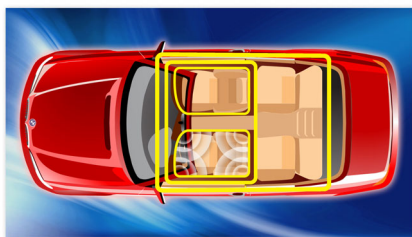

Dizajn, ktorý splynie s interiérom vášho auta

- Displej LCD s vysokým kontrastom pre jasné zobrazenie
- Odpojiteľný predný panel na ochranu pred odcudzením

PHILIPS

Hlavné prvky

Technológia Music Zone

Inovatívna technológia Music Zone od spoločnosti Philips umožní vodičovi a spolujazdcom vychutnať si hudbu so živším priestorovým efektom tak, ako si to želať sám autor. Používatelia môžu jednoducho prepínať posluchové zóny z vodiča na spolujazdcov a späť a dosiahnuť tak optimálne nasmerovaný zvuk v jednotlivých častiach auta. Špeciálne tlačidlo na ovládanie zón poskytuje tri predvolené nastavenia – Vľavo, Vpravo a Vpredu (a Všetci), vďaka čomu môžete zvuk nastaviť podľa svojich potrieb a počuť dynamický zvuk sami alebo spolu s ostatnými spolujazdcami.