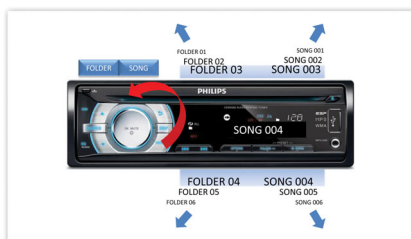

Prehľadávanie podľa priečinka alebo skladby

Táto funkcia vám umožňuje vyhľadať požadovanú skladbu alebo album omnoho rýchlejšie pomocou prehľadávania skladieb a priečinkov, ktoré predstavujú zvyčajný obsah zariadení USB/kariet SDHC. Vďaka špeciálnemu tlačidlu na prepínanie priečinkov/skladieb vykonáte vyhľadávanie pomocou troch jednoduchých krokov – stlačte tlačidlo priečink/skladba, otáčajte otočným regulátorom hlasitosti a stlačením tlačidla vyberte požadovanú položku. Tento jednoduchý proces vám umožní vyhľadávať vo svojej hudobnej zbierke rýchlo a ľahko a sústrediť sa pritom na jazdu.