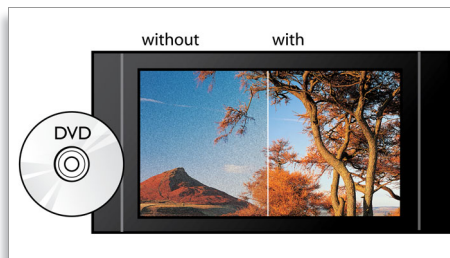

DVD 倍線技術

HDMI 1080p 加強技術可提供水晶般清淨圖像。以高清晰解像度享受標準解像度中的電影 - 可以使畫面更細膩、更逼真。逐行掃

描（以「1080p」中的「p」表示），消除電視畫面上普遍存在的線路結構，再次確保清晰銳利的圖像。要實現此功能，可直接數碼連接 HDMI 以傳送未經壓縮的數碼 HD 影像和數碼多聲道音效，不必轉換成類比訊號 - 為您呈現出完美的畫質與音質而不受雜訊干擾。