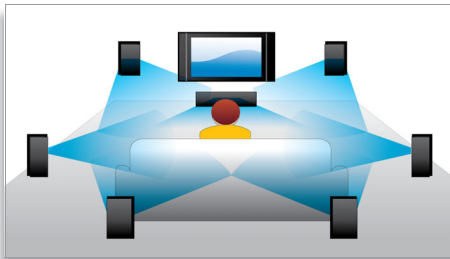

PHILIPS

sense and simplicity

產品特點

切換字幕

切換字幕是一項增強功能，使用者在電視或電腦熒幕上觀看電影時可手動調節電影字幕。使用遙控器在熒幕上方或下方切換字幕。在闊螢幕顯示器（例如 21:9 影院與投影機）上，字幕有時會被切掉。為了清晰觀賞到字幕，使用者必須變更熒幕比例，但這會毀掉闊螢幕的觀賞質量。透過切換字幕功能，使用者能夠在維持正確的熒幕比例的同時觀賞到理想的字幕。

藍光光碟播放

藍光光碟具有傳送高清資料和圖片之容量，這些資料和圖片均採用定義完整高清圖像的 1920 x 1080 解像度。顯示的場景栩栩如生，每個細節逼真、令人震撼，動作順暢平滑，圖像變得如同水晶般清晰。藍光光碟亦提供未經壓縮的環迴音效 - 真實的音效體驗簡直令人難以置信。藍光光碟高儲存容量亦允許內置多種交互功能。播放期間無縫瀏覽以及其他如彈出式功能表等絕佳功能可為您的家庭娛樂體驗帶來全新的感覺。

Dolby TrueHD 和 DTS-HD MA

DTS-HD Master Audio 和 Dolby TrueHD 為您呈現來自藍光光碟最完美的 7.1 聲音頻道。重現的聲音幾乎與錄音室原作無任何分別，這樣您可聆聽創作者的真實心聲。DTS-HD Master Audio 和 Dolby TrueHD 讓您的高清娛樂體驗更加完美。

BD-Live (設定檔 2.0)

BD-Live 讓您的高清世界不斷擴大。只需將您的藍光光碟播放機連接至互聯網即可接收最新的內容。專享的下載內容、現場直播活動、現場直播對話、遊戲及網上購物等等新奇刺激的玩意正等待著您的探索。請盡情為您帶來藍光光碟播放機 BD-Live 高清體驗

描（以「1080p」中的「p」表示），消除電視畫面上普遍存在的線路結構，再次確保清晰銳利的圖像。要實現此功能，可直接數碼連接 HDMI 以傳送未經壓縮的數碼 HD 影像和數碼多聲道音效，不必轉換成類比訊號 - 為您呈現出完美的畫質與音質而不受雜訊干擾。

DivX Ultra

DivX® Ultra 結合 DivX® 播放，有強勁功能如整合字幕、多種音訊語言、多重曲目及功能表成一個方便的檔案格式。

EasyLink