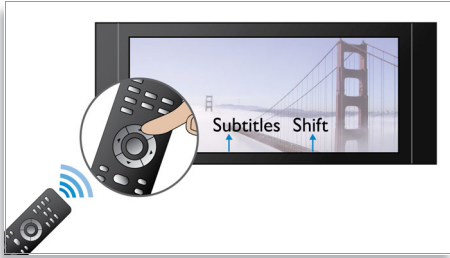

聆聽更多內容

- Dolby TrueHD 和 DTS-HD MA 呈現 HD 7.1 環迴音效

體驗更多令人震撼感覺

- 輕觸式控制器，使用順暢、簡便
- 透過 BD-Live (設定檔 2.0) 分享網上藍光光碟增值內容
- 高速 USB 2.0 連線播放來自 USB 快閃磁碟機影片 / 音樂
- 享受 CD 和 DVD 上的所有電影和音樂
- EasyLink 透過單一遙控器控制所有 EasyLink 產品
- AVCHD 讓您盡情欣賞電視帶給您的高清攝錄影機視訊

PHILIPS

sense and simplicity

產品特點

切換字幕

切換字幕是一項增強功能，使用者在電視或電腦熒幕上觀看電影時可手動調節電影字幕。使用遙控器在熒幕上方或下方切換字幕。在闊螢幕顯示器（例如 21:9 影院與投影機）上，字幕有時會被切掉。為了清晰觀賞到字幕，使用者必須變更熒幕比例，但這會毀掉闊螢幕的觀賞質量。透過切換字幕功能，使用者能夠在維持正確的熒幕比例的同時觀賞到理想的字幕。

藍光光碟播放

DTS-HD Master Audio 和 Dolby TrueHD 為您呈現來自藍光光碟最完美的 7.1 聲音頻道。重現的聲音幾乎與錄音室原作無任何分別，這樣您可聆聽創作者的真實心聲。DTS-HD Master Audio 和 Dolby TrueHD 讓您的高清娛樂體驗更加完美。

BD-Live (設定檔 2.0)

BD-Live 讓您的高清世界不斷擴大。只需將您的藍光光碟播放機連接至互聯網即可接收最新的內容。專享的下載內容、現場直播活動、現場直播對話、遊戲及網上購物等等新奇刺激的玩意正等待著您的探索。請盡情為您帶來藍光光碟播放機 BD-Live 高清體驗

描（以「1080p」中的「p」表示），消除電視畫面上普遍存在的線路結構，再次確保清晰銳利的圖像。要實現此功能，可直接數碼連接 HDMI 以傳送未經壓縮的數碼 HD 影像和數碼多聲道音效，不必轉換成類比訊號 - 為您呈現出完美的畫質與音質而不受雜訊干擾。

DivX Ultra

DivX® Ultra 結合 DivX® 播放，有強勁功能如整合字幕、多種音訊語言、多重曲目及功能表成一個方便的檔案格式。

EasyLink