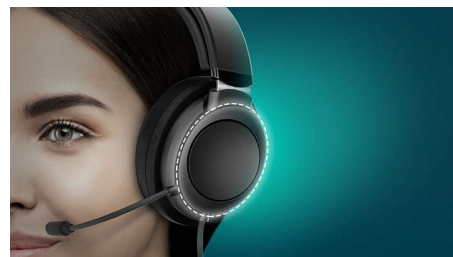

ТАН1205ВК/00

Особенности

15 часов воспроизведения

Эти накладные наушники с Bluetooth легко подключать к устройствам, а 2-часовой зарядки хватит на 15 часов воспроизведения. А при низком заряде наушников всего 15 минут быстрой зарядки хватит на 3 часа воспроизведения.

Регулируемое оголовье

Регулируемое оголовье и встроенный микрофон для общения в режиме hands-free

15 минут зарядки

Всего 15 минут зарядки для 3 часов воспроизведения

Четкий, чистый звук

Мощные 32-мм излучатели с неодимовыми магнитами обеспечивают чистое звучание, а закрытая конструкция отвечает за качественную шумоизоляцию, чтобы вы могли наслаждаться каждой секундой

любимых композиций, не отвлекая других людей.

Мягкие амбушюры.

Мягкие амбушюры. Удобное положение чашек наушников.

Элементы управления музыкой на чашках

Элементы управления музыкой, звонками и громкостью на чашках

Легко носить. Легко использовать

Мягкие амбушюры. обеспечат дополнительный комфорт при прослушивании. Кнопки на обеих чашках наушников помогут настраивать громкость, переключаться между композициями и ставить воспроизведение на паузу, а также управлять вызовами и не только.

Плоская складная конструкция

Время зажигать. Складная конструкция позволяет удобно хранить наушники в кармане или сумке. Просто сложите их и возьмите наушники с собой.

Отличная шумоизоляция

Отличная шумоизоляция с конструкцией закрытого типа

Мощные 32-мм излучатели с неодимовыми магнитами

Мощные 32-мм излучатели с неодимовыми магнитами