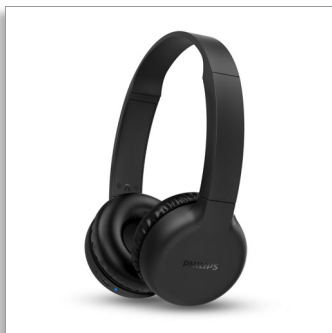

Philips
Беспроводные наушники

32-мм излучатели, закрытая конструкция

Bluetooth®
Легкое оголовье
Компактно складываются

ТАН1205ВК

Любимая музыка всегда с вами

Слушайте любимую музыку, занимаясь любимым делом. Эти беспроводные накладные наушники обеспечат 15 часов воспроизведения и чистое звучание. Кнопки на чашках наушников позволяют легко управлять музыкой и звонками, а складная конструкция поможет без труда найти место для хранения.

Слушайте без перерыва. 15 часов воспроизведения

- 15 часов воспроизведения и быстрая зарядка
- Четкий, чистый звук
- Отличная шумоизоляция с конструкцией закрытого типа
- Мощные 32-мм излучатели с неодимовыми магнитами

Готовность к работе

- Плоская складная конструкция для удобного хранения
- Всего 15 минут зарядки для 3 часов воспроизведения

PHILIPS

Беспроводные наушники
32-мм излучатели, закрытая конструкция Bluetooth®, Легкое оголовье, Компактно складываются

Регулируемое оголовье

Регулируемое оголовье и встроенный микрофон для общения в режиме hands-free

15 минут зарядки

Всего 15 минут зарядки для 3 часов воспроизведения

Четкий, чистый звук

Мощные 32-мм излучатели с неодимовыми магнитами обеспечивают чистое звучание, а закрытая конструкция отвечает за качественную шумоизоляцию, чтобы вы могли наслаждаться каждой секундой