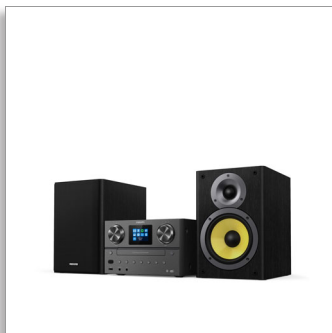

Philips
Micromuzieksysteem

Internetradio, DAB+

Bluetooth, Spotify Connect
USB/MP3-CD
100W

TAM8905

Uw favoriete muziek mag worden gehoord.

Vul uw kamer met de audio waar u van houdt. Met internetradio, Spotify Connect, Bluetooth en een cd-speler kan dit aantrekkelijke microsysteem het allemaal afspelen. U kunt ook afstemmen op DAB+- of FM-radio, allemaal met een groots geluid van 100 W.

Groots geluid voor uw muziek

- Woofer van 5,25 inch. Dome tweeters. Maximaal uitgangsvermogen van 100 W
- Al uw muziek, podcasts en meer
- Basreflex-luidsprekers. Heldere hoge tonen en rijke lage tonen
- Digital Sound Control. Kies een vooraf ingestelde geluidsregeling

Vul de kamer met muziek

- Netvoeding. Afstandsbediening
- Thuis in uw huis
- Afmetingen van de hoofdunit: 230 x 145 x 262 mm
- Afmetingen luidspreker: 174 x 260,6 x 229 mm

Meer geweldige producten

- Klassieke vormgeving. Moderne functies
- Internetradio. DAB+ FM-radio
- Spotify Connect. Bluetooth. Audio-ingang. CD-speler
- USB-poort. Sluit een oude bron aan of laad een mobiele telefoon op

Woofer van 5,25 inch. Dome-tweeters

Woofer van 5,25 inch. Dome tweeters. Maximaal uitgangsvermogen van 100 W

Netvoeding. Afstandsbediening

Netvoeding. Afstandsbediening

Afmetingen van het apparaat

Afmetingen van de hoofdunit: 230 x 145 x 262 mm