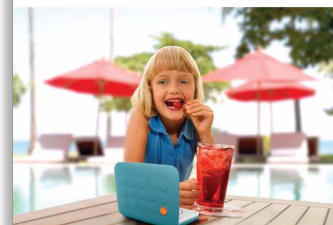

Philips
Kannettava DVD-laite

7"/18 cm LCD

3 h toisto aika
TUV