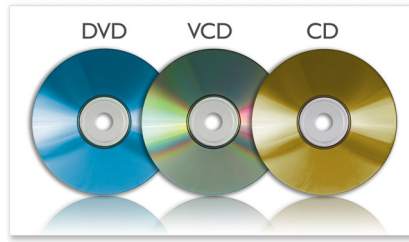

DVD, DVD+/-RW, (S)VCD, CD

Philipsin kannettava DVD-soitin tukee useimpia käytössä olevia DVD- ja CD-levyjä, kuten DVD, DVD+/-R, DVD+/-RW, (S)VCD ja CD. DVD+/-R tarkoittaa DVD-asemaa, joka tulee molempia yleisiä tallentavia DVD-muotoja. DVD+/-RW käsittelee uudelleenkirjoitettavia levymuotoja.

Jatkaminen

DVD-videosoitin muistaa viimeksi katsotun levyn kohdan ja jatkaa toistoa kyseisestä kohtauksesta myös sähkökatkoksen jälkeen. Jos et vaihtanut soittimeen toista levyä, soitin aloittaa toiston samasta kohdasta mihin pysäytit elokuvan viimeksi lataamalla levyn uudestaan. Huomattava helpotus elämääsi!

DivX-sertifioitu

DivX®-tuen ansiosta voit nauttia internetin DivX-koodatuista videoista ja elokuvista ja ostetuista Hollywood-elokuvista oman olohuoneesi rauhassa. DivX-mediamuoto on MPEG-4-pohjainen videopakkaustekniikka,

jolla voidaan tallentaa suuria tiedostoja, kuten elokuvia, trailereita ja musiikkivideoita esimerkiksi CD-R/RW-levylle, tallentaville DVD-levylle ja USB-tallennuslaitteisiin toistettaviksi Philipsin DivX Ultra Certified® -laitteella.