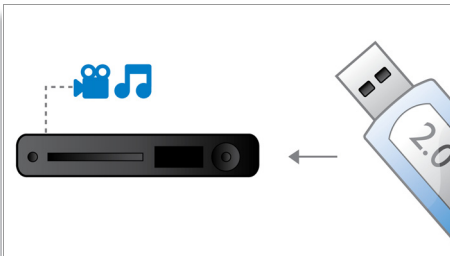

„Hi-Speed USB 2.0“ jungtis

Universalioji magistralė arba USB – tai protokolo standartas, kuris naudojamas

kompiuteriams, periferiniams įrenginiams ir buitiniams elektronikos prietaisams patogiai susieti. „Hi-Speed USB“ įrenginiai gali pasiekti iki 480 Mbps duomenų perdavimo greitį (ankstesniuose USB įrenginiuose buvo pasiekiamas 12 Mbps). Jei naudosite „Hi-Speed USB 2.0“ jungtį, viskas, ką turėsite padaryti, – prijungti USB įrenginį, pasirinkti filmą, muziką ar nuotrauką ir šį turinį paleisti.