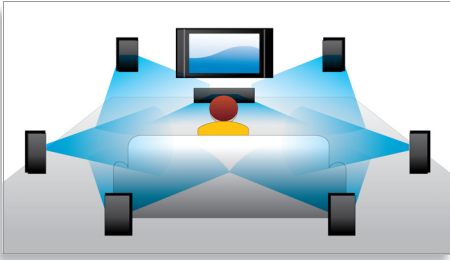

Ypatybės

„Dolby TrueHD“ ir DTS-HD MA

„DTS-HD Master Audio“ ir „Dolby TrueHD“ suteikia 7.1 kanalų aukščiausios kokybės garsą iš „Blu-ray“ diskų. Atkuriamo garso beveik neįmanoma atskirti nuo studijose girdimo garso, todėl girdėsite būtent tai, ką girdi kūrėjai. „DTS-HD Master Audio“ ir „Dolby TrueHD“ – visapusiška didelės raiškos pramogų patirtis.