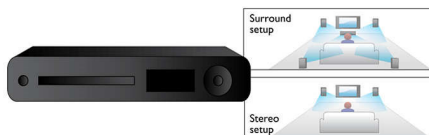

### Smart Surround

Наслаждайтесь лучшим из возможных звучаний без необходимости постоянно выполнять установку объемного звука при каждой смене диска или при переключении между фильмом и музыкой. В отличие от обычных систем 5.1, у которых параметры объемного звучания установлены по умолчанию, Smart Surround автоматически подстраивает параметры объемного звука