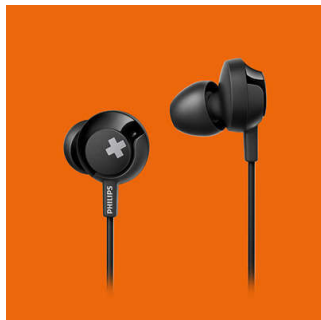

Tanke slušalice koje se umeću u uho

Tanki dizajn slušalica koje se umeću u uho omogućuje savršeno pristajanje na uši. Svaka slušalica vrlo se stabilno pričvršćena i ne može ispasti.