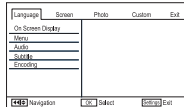

## Quick Start Guide

**1****2**

DC 8-12V

**3****1**

POWER

**2**

SETTING

CEC Navigation