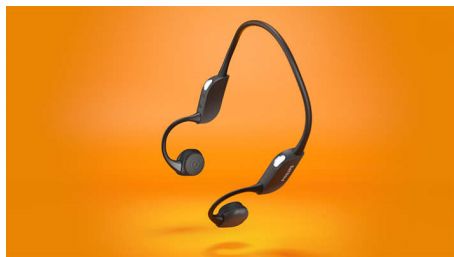

Indbyggede mikrofoner

Indbyggede mikrofoner fjerner omgivende lyd under opkald

Etui medfølger

Klar til brug. Etui medfølger

Oplad i 15 minutter

Oplad i 15 minutter, træn i en time mere

Nem styring og parring

Med knapper på rammen kan du sætte din afspilningsliste på pause, modtage opkald, styre lydstyrken og meget mere. Hovedtelefonerne er klar til at parre, så snart du tænder for Bluetooth. Indbyggede mikrofoner fjerner omgivende lyd, så din stemme høres tydeligt, når du ringer til nogen.

Let og behagelig

Oplev en ny form for komfort. Den sikkert siddende letvægtsramme er fremstillet af titanium og pakket ind i gummi for at holde den

fleksibel. Med intet i eller på ørerne kan du træne uden at blive distraheret.