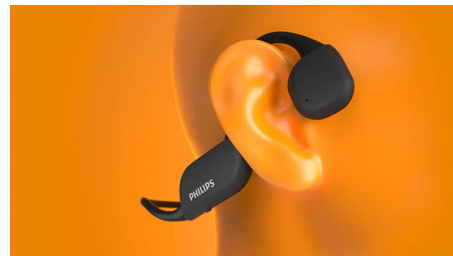

Open-ear-design

Skal du være helt opmærksom på dine omgivelser, mens du løber eller kører? Det unikke open-ear-design på disse Bone Conduction-hovedtelefoner betyder, at de er perfekte til løbeturen. Når du ikke har noget i ørerne, kan du høre alt - også din musik.

Philips Headphones-app

Med Philips Headphones-appen kan du styre LED-løbelyset og den musik, du lytter til. Forstærk bassen. Skru ned for diskanten. Du kan selv justere lydniveauet eller vælge mellem forudindstillede lyttetilstande.

Sikker LED

Løb med ro i sindet – uanset om det er et natløb eller aftentræning. LED-løbelys på bagsiden af rammen gør dig synlig i svagt oplyste omgivelser. Du kan styre LED'erne via Philips Headphones-appen.