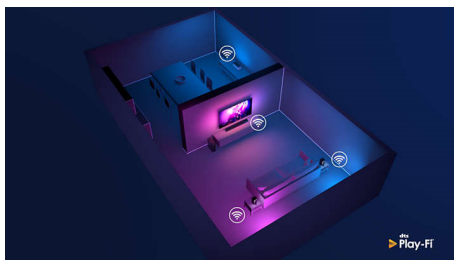

Érezze magát igazi kényelemben otthonában

- Fokozza az intelligens segédhangsugárzók hangzását
- Többhelyiséges kialakítás a Philips Sound vagy a Play-Fi alkalmazással

PHILIPS

Vezeték nélküli, otthoni hangszugárzó

Wi-Fi. Többhelyiséges audió DTS Play-Fi kompatibilis, Csatlakoztatások hangsegédekkel, Beépített LED-világítás

Fénypontok

Play-Fi. Többhelyiséges hangrendszer és sok minden más

Ez a vezeték nélküli hangszugárzó DTS Play-Fi kompatibilis, így Ön egyszerűen szinkronizálhatja más Play-Fi kompatibilis hangszugárzókkal a többhelyiséges hangzáshoz. Ha a soundbar hangszugárzó támogatja a Play-Fi Surround funkciót, akkor ez a hangszugárzó akár egy valódi, surround hangzású moziest részévé válhat.

Gazdag hangzás. Párosítsa sztereó hangzáshoz

A mélynyomó, a két passzív sugárzó és a magashangszóró kombinációja gazdag hangzást, erőteljes mély és ragyogó magas hangokat biztosít. A Wi-Fi streamelés a legjobb minőségű jelet biztosítja, és gondoskodik a hangszugárzó vagy a helyiségek közötti tökéletes szinkronizálásról.