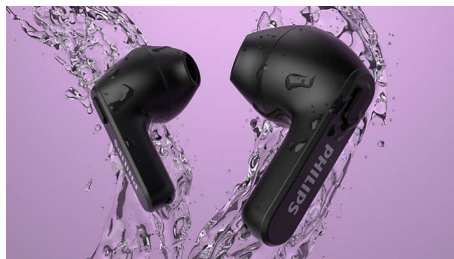

Słuchawki bezprzewodowe true wireless

Słuchawki trzymają się w uchu. Bardzo małe etui z funkcją ładowania, Stopień ochrony przed wodą IPX4, Do 18 godzin odtwarzania

Zalety

4 kolory

4 kolory. Konstrukcja przypominająca kij hokejowy

6 godzin odtwarzania

6 godzin odtwarzania. Doładowanie przez 15 minut pozwala odtwarzać przez dodatkową godzinę

Czysty dźwięk, mocny bas

Czysty dźwięk, mocny bas. 12 milimetrowe przetworniki neodymowe

Łatwe wybudzenie asystenta głosowego

Łatwe wybudzenie asystenta głosowego w telefonie

Łatwe sterowanie i parowanie

Elementy sterujące na słuchawkach umożliwiają wstrzymywanie odtwarzania, odbieranie połączeń i budzenie asystenta głosowego telefonu. Słuchawki są gotowe do sparowania w mgnieniu oka. Po sparowaniu ponownie połączą się z telefonem, gdy tylko otworzysz etui ładujące.

Odporność na zachłapanie i pot IPX4

Dzięki klasie wodoszczelności IPX4 i potężnym 12 mm przetwornikom te słuchawki zapewniają doskonały dźwięk w każdych warunkach pogodowych. Są w pełni odporne na zachłapanie wodą, nie przeszkadza im odrobina potu i nie musisz martwić się, gdy złapie Cię deszcz.