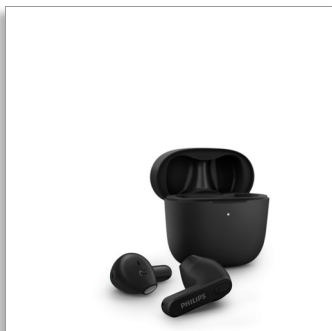

Philips
Słuchawki bezprzewodowe
true wireless

Słuchawki trzymają się w uchu
Bardzo małe etui z funkcją
ładowania
Stopień ochrony przed wodą
IPX4
Do 18 godzin odtwarzania

TAT2236BK

Niezwykle smukłe etui. Wygodne dopasowanie.

Te odporne na zachłapanie i pot, bezprzewodowe słuchawki true wireless możesz wziąć ze sobą wszędzie! Etui z funkcją ładowania mieści się w kieszeni wąskich jeansów. Słuchawki douszne trzymają się w uchu, ale nie zagłębiają się w kanał uszny, co zapewnia komfort ich noszenia.