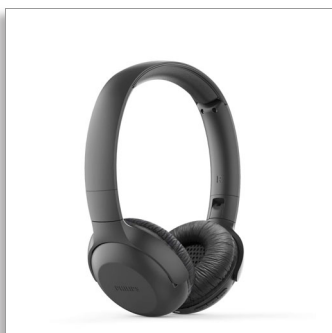

Philips
Bežične slušalice

Pogonske jed. od 32 mm /
zatvoreni tip

Slušalice koje se stavljaju na uši
Do 15 sati reprodukcije
Kompaktno preklapanje

TAUH202BK

Uživajte u svojoj glazbi

Legendarni popisi za reprodukciju. Najnoviji podcastovi. Ove bežične slušalice koje se stavljaju na uši daju čist zvuk i snažan bas. Naglavna traka tako je lagana da ćete ju jedva osjetiti, a školjke za uši su sklopive. 15 sati reprodukcije. Obilje za dan. Ili noć.

Jasni pozivi. Glasovno upravljanje

- Ugrađeni mikrofon sprječava odjek pa je zvuk jasan
- Višefunkcijska tipka. Lako upravljajte glazbom i pozivima

Spreme za akciju. Čist zvuk. Snažan bas.

- 15 sati reprodukcije. Obilje za dan. Ili noć.
- Vrijeme punjenja 2 – 3 sata.
- Neodimijske akustične pogonske jedinice od 32 mm. Jasan zvuk. Snažan bas.

PHILIPS

Bežične slušalice

Pogonske jed. od 32 mm / zatvoreni tip Slušalice koje se stavljaju na uši, Do 15 sati reprodukcije, Kompaktno preklapanje

Istaknute znač.

15 sati reprodukcije.

Dobivate 15 sati reprodukcije, a neodimijske akustične pogonske jedinice od 32 mm daju jasan zvuk i snažan bas. Potpuno punjenje traje između dva i tri sata

Vrijeme punjenja 2 – 3 sata.

Potpuno punjenje traje između dva i tri sata.

Neodimijska pogonska jedinica od 32 mm

Neodimijske akustične pogonske jedinice od 32 mm daju jasan zvuk i snažan bas.

Uklanjanje šumova i jeke