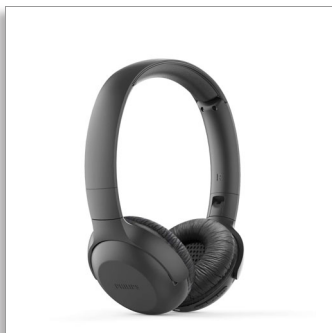

Philips
Bežične slušalice

Pogonske jed. od 32 mm /
zatvoreni tip

Slušalice koje se stavljaju na uši
Do 15 sati reprodukcije
Kompaktno preklapanje

TAUH202BK

Uživajte u svojoj glazbi

Legendarni popisi za reprodukciju. Najnoviji podcastovi. Ove bežične slušalice koje se stavljaju na uši daju čist zvuk i snažan bas. Naglavna traka tako je lagana da ćete ju jedva osjetiti, a školjke za uši su sklopive. 15 sati reprodukcije. Obilje za dan. Ili noć.

Jasni pozivi. Glasovno upravljanje

- Ugrađeni mikrofon sprječava odjek pa je zvuk jasan
- Višefunkcijska tipka. Lako upravljajte glazbom i pozivima

Spreme za akciju. Čist zvuk. Snažan bas.

- 15 sati reprodukcije. Obilje za dan. Ili noć.
- Vrijeme punjenja 2 – 3 sata.
- Neodimijske akustične pogonske jedinice od 32 mm. Jasan zvuk. Snažan bas.

PHILIPS

Bežične slušalice

Pogonske jed. od 32 mm / zatvoreni tip Slušalice koje se stavljaju na uši, Do 15 sati reprodukcije, Kompaktno preklapanje

Istaknute znač.

Neodimijska pogonska jedinica od 32 mm

Neodimijske akustične pogonske jedinice od 32 mm daju jasan zvuk i snažan bas.

TAUH202BK/00

Kompaktan preklopivi dizajn

Zahvaljujući potpunom ravnom preklapanju, slušalice BASS+ lako se preklapaju i spremaju, što ih čini idealnima za putovanja.

Bežične slušalice

Pogonske jed. od 32 mm / zatvoreni tip Slušalice koje se stavljaju na uši, Do 15 sati reprodukcije, Kompaktno preklapanje