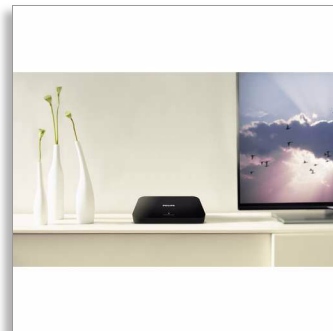

Philips
DOMÁCÍ PŘEHRÁVAČ
MÉDIÍ

Rozhraní HDMI

USB 2.0
Sloty pro paměťové karty SD/
SDHC

HMP4000

Přehrávejte na svém televizoru filmy, hudbu a fotografie

prostřednictvím karty SD, USB nebo pevného disku

Prozkoumejte jednoduše obrovský svět multimediálního obsahu díky přehrávači Philips Home Media Player. Užijte si videa, hudbu a fotografie ve výjimečné kvalitě z knihovny na počítači přímo ve vašem televizoru – nejsou nutné žádné převody souborů.