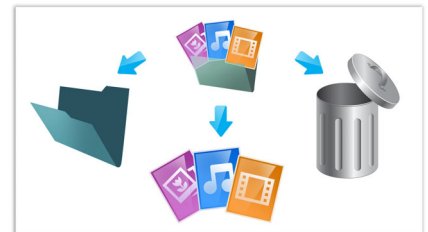

Fotografie ve více formátech

Prohlížejte a vychutnávejte si fotografie v široké škále formátů, například JPEG, JPG, M-JPEG, PNG, TIF, TIFF, GIF, BMP nebo HD JPEG, přímo na svém širokoúhlém televizoru. Proměňte obyčejný pokoj ve fotogalerii a podělte se o své fantastické vzpomínky s přáteli i rodinou.

Real Media Video

Aplikace RealMedia Video pro přehrávání filmů z počítače.

Funkce pro snadné kopírování a odstranění

Ukažte svá videa rodině i přátelům v pohodlí obývacího pokoje. Přehrávač Philips umožňuje snadné kopírování, přenos nebo odstranění souborů pouhým dotykem prstu.