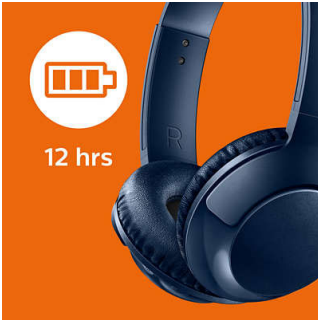

Draadloze hoofdtelefoon, op het oor, met microfoon
32 mm drivers/gesloten achterkant Voor op het oor, Zachte oorkussens, Opvouwbaar

SHB3075BL/00

Kenmerken

12 uur afspeelduur

Met een afspeelduur van 12 uur hebt u voldoende energie om de hele dag muziek af te spelen.