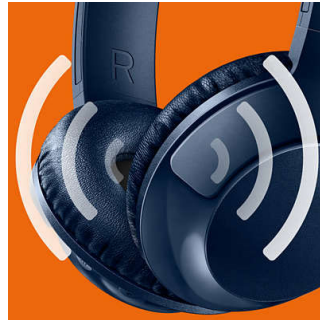

Grootse, diepe bas

De grootse, krachtige bas laat u de beat echt voelen. Laat u niet misleiden door de gestroomlijnde behuizing — speciaal afgestemde drivers en basopeningen produceren ultra-lage frequenties voor het unieke BASS+-geluid.