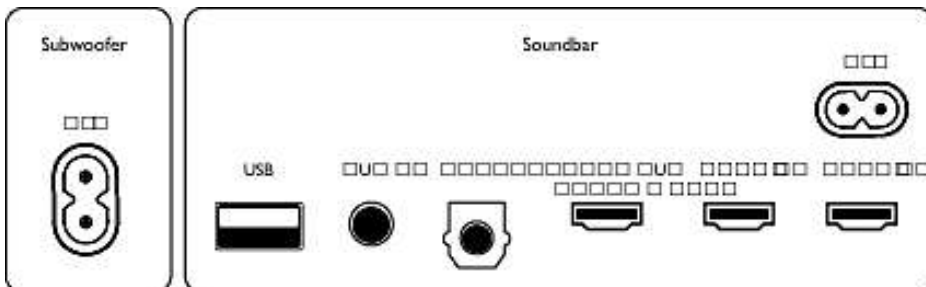

Tilbehør

- Vedlagt tilbehør: Fjernkontroll, 1 x CR2025-batteri, Nettledning, Veggmonteringsbrakett

Hurtigstartveiledning, Verdensomfattende garantihefte

Formgivning

- Farge: Mørkegrå
- Kan monteres på vegg

Mål

- Hovedenhet (B x H x D): 1120 x 64 x 113 millimeter
- Hovedenhetens vekt: 3,7 kg
- Subwoofer (B x H x D): 230 x 400 x 407 millimeter
- Vekt, subwoofer: 8,2 kg

Video

- 3D-gjennomgang
- Videoforbedring: 4K-videogjennomstrømming, Dolby Vision, HDR10, HDR10+, HLG