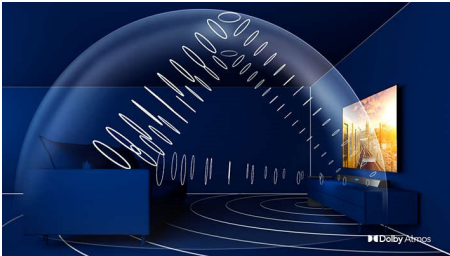

Dolby Atmos

Øk dramatikken uansett hva du ser på. Lydplankens kraftige høyttalere gir deg den fullstendige Dolby Atmos-opplevelsen. Favorittfilmene og -programmene høres fantastisk realistiske ut når lyden flyter over og rundt deg.