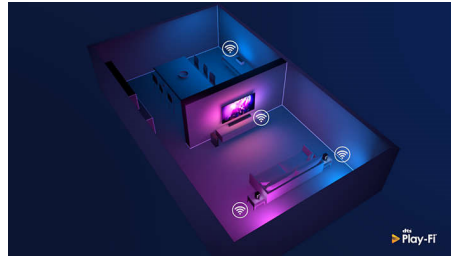

Høydepunkter

Smart lydplanke. Episk lyd

Denne lydplanken gir deg 360 W med ren kraft til alt du ser på og alle sporene du liker. 3.1.2-kanaler fyller alle rom med trolldrivende lydspor, lynraske effekter og krystallklar dialog. Den trådløse subwooferen gir slagkraft til alle eksplosjoner og rytmer.

DTS Play-Fi. Flere rom og mer

Enkel DTS Play-Fi-kompatibilitet gjør denne lydplanken til stjernen i et oppsett for lyd i flere rom. Du kan synkronisere DTS Play-Fi-kompatible høyttalere for lyd i flere rom, eller til og med lage et ekte surroundlydsystem – alt via Philips Sound-appen eller DTS Play-Fi-appen.