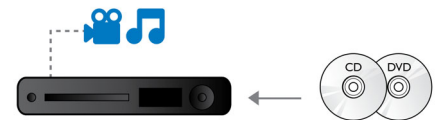

Nautige filme ja muusikat

Nautige kõiki CD-I ja DVD-I olevaid filme ja muusikat