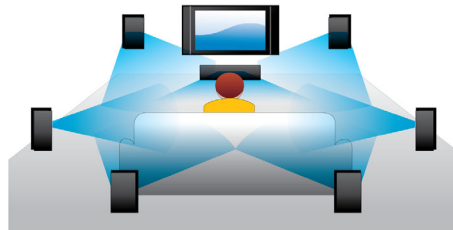

PHILIPS

Esiletõstetud tooted

Blu-ray-plaadi esitamine

Blu-ray-plaatidele saab salvestada kõrglahutuslikke meediafaile ja täielikult kõrglahutuslikke, 1920 x 1080 eraldusvõimega kujutisi. Filmistseenid elustuvad ja pildid tõusevad ekraanil esile, liikumine on sujuv ja kujutis kristallselge. Blu-ray pakub ka tihendamata ruumilist heli, et ka teie kuulamiselamus oleks uskumatult realistlik. Blu-ray-plaatide suur salvestusmaht võimaldab neile lisada ka paljusid erinevaid lahendusi. Sujuv navigeerimine esitamise ajal ja muud põnevad funktsioonid, näiteks hüpikmenüüd annavad kodumeelelahutusele uue mõõtme.

failipakendis), toetades ka varasemaid DivX-videovorminguid kuni vorminguni 1080p. DivX Plus HD esitab tõelist HD digitaalvideopilti.

Dolby TrueHD

Dolby TrueHD esitab parimat heli teie Blu-ray-plaatidelt. Esitatav heli on peaaegu samal tasemel studiosalvestusega, seega kuulete heli nii, nagu selle loojad soovisid. Dolby TrueHD muudab teie kõrglahutusliku meelelahutuselamuse terviklikuks.

mille kaudu saab edastada tihendamata digitaalset HD-videopilti ning digitaalset mitmekanalilist heli ilma seda analoogkujule teisendamata, pakkudes nii täiuslikku, täielikult müravaba pildi- ja helikvaliteeti.