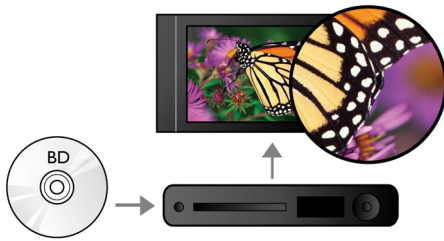

Kuulge rohkem

- Dolby TrueHD kvaliteetse heli jaoks

Vaadake veel

- Blu-ray plaadi taasesitus teravate, Full HD 1080p kujutiste vaatamiseks
- DivX Plus HD sertifikaat suure eraldusvõimega DivX-i taasesituseks
- DVD-video suurendus vormingusse 1080p HDMI kaudu, et kuvada peaaegu HD-kvaliteediga kujutisi
- Subtitle Shift laiekraanil, et subtiitrid ekraanilt välja ei jääks

PHILIPS

Esiletõstetud tooted

Blu-ray-plaadi esitamine

Blu-ray-plaatidele saab salvestada kõrglahutuslikke meediafaile ja täielikult kõrglahutuslikke, 1920 x 1080 eraldusvõimega kujutisi. Filmistseenid elustuvad ja pildid tõusevad ekraanil esile, liikumine on sujuv ja kujutis kristallselge. Blu-ray pakub ka tihendamata ruumilist heli, et ka teie kuulamiselamus oleks uskumatult realistlik. Blu-ray-plaatide suur salvestusmaht võimaldab neile lisada ka paljusid erinevaid lahendusi. Sujuv navigeerimine esitamise ajal ja muud põnevad funktsioonid, näiteks hüpikmenüüd annavad kodumeelelahutusele uue mõõtme.

mille kaudu saab edastada tihendamata digitaalset HD-videopilti ning digitaalset mitmekanalilist heli ilma seda analoogkujule teisendamata, pakkudes nii täiuslikku, täielikult müravaba pildi- ja helikvaliteeti.