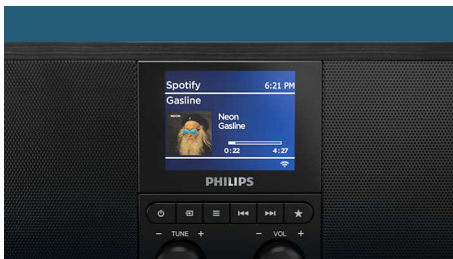

Простая потоковая передача. Звук во всех деталях

Слушаете на Spotify? Это интернет-радио с Bluetooth поддерживает технологию Spotify Connect. Используйте мобильное устройство как пульт ДУ, пока радио будет принимать сигнал Spotify высочайшего качества напрямую с серверов Spotify. Вы также можете выполнять потоковую передачу с других музыкальных сервисов через мобильное устройство.