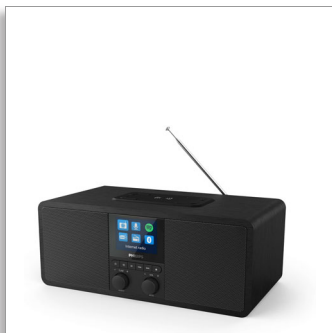

Philips  
Интернет-радио

**DAB+**

Spotify Connect  
Bluetooth®  
с беспроводной зарядкой  
телефона

**TAR8805**

### Днем и ночью

- Вход постоянного тока. Питание от сети
- Размеры: 268x159x114 мм
- Двойной будильник и таймер сна
- Стильный внешний вид Большой цветной дисплей 2,4"