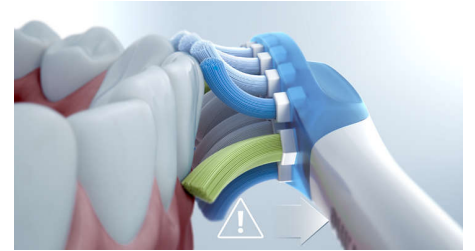

Ενσωματωμένος αισθητήρας πίεσης

Μπορεί να μην αισθάνεστε ότι βουρτσίζετε τα δόντια σας πολύ δυνατά, αλλά η οδοντόβουρτσα DiamondClean 9000 θα το καταλάβει. Αν πρέπει να μειώσετε την πίεση, η οδοντόβουρτσα θα παράγει έναν χαρακτηριστικό ήχο. Αφήστε την κεφαλή της οδοντόβουρτσας να κάνει τη δύσκολη δουλειά για εσάς. Σύμφωνα με σχετικές μελέτες, 7 στα 10 άτομα δήλωσαν ότι αυτή η λειτουργία τους βοήθησε να βουρτσίσουν καλύτερα τα δόντια τους.