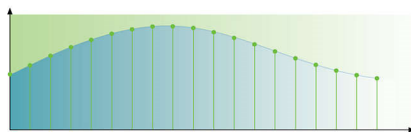

Przetw. dźwięku C/A 192 kHz/24-bit.

Dzięki próbkowaniu z częstotliwością 192 kHz uzyskuje się idealny obraz oryginalnych charakterystyk dźwiękowych. Dzięki próbkowaniu i 24-bitowej rozdzielczości można przechwycić więcej informacji z

oryginalnej analogowej fali dźwiękowej i uzyskać lepszą jakość odtwarzania dźwięku.