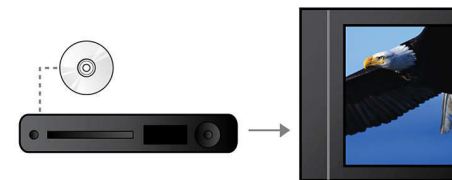

Odtwarza wszystko

Odtwarzaj płyty w niemalże dowolnym formacie — CD, (S)VCD, DVD, DVD+R, DVD-R, DVD+RW lub DVD-RW. Doświadcz wyjątkowej elastyczności i wygody odtwarzania wszystkich formatów na jednym urządzeniu.