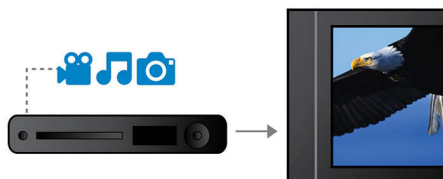

Odtwarza wszystko

Odtwarzaj zawartość w niemal dowolnym formacie - DivX, MP3, WMA lub JPEG. Doświadcz wyjątkowej wygody, którą daje obsługa wielu formatów, a także luksusu dzielenia się swoimi plikami multimedialnymi z innymi na ekranie telewizora lub zestawu kina domowego w zaciszu własnego salonu.