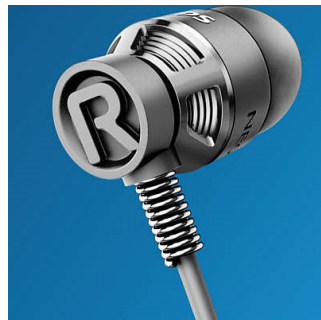

Philips
Căști cu microfon

Posterioară semiînchisă/driver

8,6 mm

Intraauricular

SHE5205WT

Sunet puternic

Dimensiuni reduse, cu bas puternic

SHE5205 este o cască intraauriculară robustă, cu o parte posterioară cauciucată pentru protecție.

Drivere puternice de 8,6 mm

Driverul de calitate de 8,6 mm, ranforsat cu un magnet puternic, pentru producerea eficientă a intervalului de frecvențe scăzute

Microfon încorporat

Microfonul încorporat îți permite să treci ușor de la ascultarea muzicii la preluarea de apeluri, astfel încât vei fi mereu conectat cu ceea ce este important pentru tine.

O gamă de 3 perechi de capace auriculare

Capacele auriculare sunt disponibile în 3 mărimi – mici, medii și mari – pentru o potrivire personalizată și perfectă.

Corp conturat pentru căști

Corp conturat pentru căști, pentru confort la purtarea timp de ore întregi.

Cablul ranforsat

Cablul ranforsat cu diametrul de 2,5 mm se combină cu o carcasă robustă pentru căști, pentru iubitorii de sunete intense

Sistem cu arc de rulare a cablului din oțel

Sistemul cu arc de rulare a cablului din oțel și partea posteroară din cauciuc a carcasei asigură protecție suplimentară, pentru a rezista la utilizarea în cele mai dificile condiții.