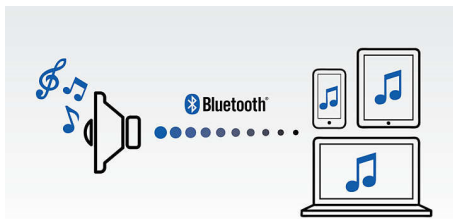

Philips
Altavoz portátil
inalámbrico

Bluetooth®
Batería recargable
2 W

BT50G

Sonido incomparable en la palma de tu mano

Disfruta del día al ritmo de la música emitida desde un altavoz inalámbrico compacto, redondo y fácil de transportar. La variedad de sus llamativos colores te permite optar por el que mejor se ajusta a tu estilo y con su batería recargable incorporada podrás disfrutar de la música donde quiera que vayas.

Sonido impresionante

- Rendimiento de audio avanzado con un diseño compacto
- Función que evita los cortes para un sonido potente y sin distorsiones

Diseñado para llevarlo a cualquier parte

- Batería integrada recargable para reproducir música en cualquier lugar

Fácil de usar

- Entrada de audio para conectar prácticamente cualquier dispositivo electrónico
- Transmisión inalámbrica de música a través de Bluetooth

PHILIPS

Destacados

Transmisión inalámbrica de música

Bluetooth es una tecnología de comunicación inalámbrica de corto alcance sólida y de bajo consumo. La tecnología permite una fácil conexión inalámbrica a iPod/iPhone/iPad u otros dispositivos Bluetooth, como smartphone, tablet o incluso computadoras portátiles. Por eso, puedes disfrutar fácilmente de tu música favorita, el sonido de los videos o los juegos de forma inalámbrica con este altavoz.