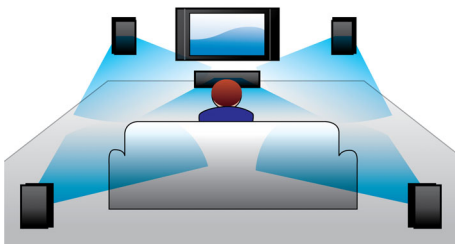

PHILIPS

Istaknute značajke

Snaga od 600 W RMS

Snaga od 600 W RMS pruža odličan zvuk za filmove i glazbu

Dolby Digital

Budući da Dolby Digital, vodeći svjetski standard za digitalni višekanalni zvuk, koristi postupak kojim ljudsko uho prirodno obrađuje zvuk, iskusit ćete vrhunsku kvalitetu prostornog surround zvuka.

integrirani titlovi, veći broj jezika za audio te više zapisa i izbornika u jednom praktičnom formatu datoteke.

HDMI za HD filmove

HDMI je izravna digitalna veza koja omogućava prijenos digitalnim HD videosignala, kao i digitalnih višekanalnih audiosignala. Uklanjajući potrebu za pretvorbom u analogne signale, pruža savršenu sliku i zvuk, u potpunosti bez šuma. U filmovima standardne rezolucije sada možete uživati uz pravi visoku rezoluciju koja pruža više detalja i prirodniju sliku.