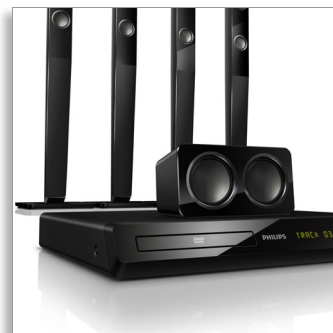

Philips
5.1-kanalno kućno kino

DVD

HTS3539

Snažan surround zvuk

iz kompaktnih zvučnika

Obogatite svoj doživljaj kućne zabave uz sustav kućnog kina HTS3539 tvrtke Philips. Izložene pogonske jedinice zvučnika pružaju snažni surround zvuk od 600 W, a poboljšanje DVD video rezolucije na 1080p putem HDMI ulaza osigurava sliku gotovo HD kvalitete.

Izvrstan doživljaj slušanja

- Izložene pogonske jedinice za snažan surround zvuk
- Dolby Digital za vrhunski filmski doživljaj
- Snaga od 600 W RMS pruža odličan zvuk za filmove i glazbu

Dizajniran za bolji dojam kina kod kuće

PHILIPS

Istaknute značajke

Snaga od 600 W RMS

Snaga od 600 W RMS pruža odličan zvuk za filmove i glazbu

Dolby Digital

Budući da Dolby Digital, vodeći svjetski standard za digitalni višekanalni zvuk, koristi postupak kojim ljudsko uho prirodno obrađuje zvuk, iskusit ćete vrhunsku kvalitetu prostornog surround zvuka.