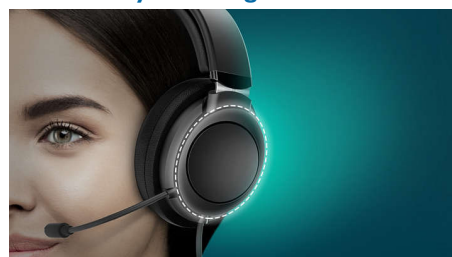

Emballagens mål

- Højde: 22.5 cm
- Bredde: 19.5 cm
- Dybde: 5 cm
- EAN: 48 95229 11025 0
- Bruttovægt: 0.26 kg
- Nettovægt: 0.153 kg
- Taravægt: 0.107 kg

Produktmål

- Højde: 18.5 cm
- Bredde: 16.5 cm
- Dybde: 4 cm
- Vægt: 0.153 kg

Design

- Farve: Hvid

UPC

- UPC: 8 40063 20107 1

TAH4105WT/00

Vigtigste nyheder

Fyldig bas, klar lyd

Genoplev alle dine bedste øjeblikke på dansegulvet igen og igen. 32 mm neodym-enhederne leverer stor, kraftig bas og klar lyd. Designet med lukket bagside giver fantastisk lydisolering, så du kan nyde hvert eneste sekund af dine yndlingsnumre.

Lav vægt

Disse on-ear-hovedtelefoner fås i elegante, matte farver og har en polstret hovedbøjle, der er så let, at du næsten ikke mærker den. De bløde ørepuder er tydeligt markeret til venstre/højre øre og kan vinkles, indtil de føles helt rigtige.

Fladt foldedesign

Bliv opslugt af baslyden. Ørepuderne kan foldes fladt og drejes indad, så de nemt kan opbevares i lommen eller i en taske. De er lige til at folde og tage med på farten.

Inline-fjernbetjening.

Besvar et opkald. Sæt din afspilningsliste på pause. Alt sammen uden at røre din smartphone. Det vinklede stik hjælper med at holde dine hovedtelefoner sluttet til din mobile enhed - praktisk, hvis din telefon ligger i lommen.

-
Vinklet stik. Holder dine hovedtelefoner tilsluttet

Løjnefaldende, matte farver

løjnefaldende, matte farver

Fantastisk lydisolering fra

Fantastisk lydisolering fra design med lukket bagside

Kraftfuld 32 mm neodym-enhed

Kraftfulde 32 mm neodym-enheder

Bløde ørekopper

Bløde ørepuder, der kan vinkles for maksimal komfort

Kompakt og sammenfoldeligt

Virkelig kompakt sammenfoldeligt, hvilket er perfekt til rejsebrug, så du kan tage din musik med dig overalt.

Udgivelsesdato
2024-03-03

Version: 9.3.4

EAN: 48 95229 11025 0

© 2024 Koninklijke Philips N.V.
Alle rettigheder forbeholdes.

Specifikationerne kan ændres uden varsel. Varemærker tilhører Koninklijke Philips N.V. eller deres respektive ejere.

www.philips.com