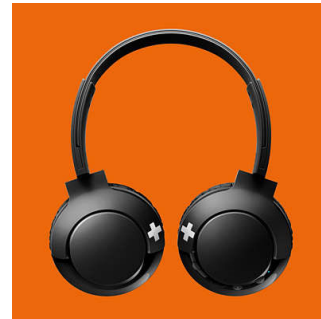

Philips
Casque avec micro sans fil
supra-aural

HP 32 mm/concep. arrière

fermée

Supra-aural
Coussinets confortables
Pliage à plat

SHB3075BK

BASS+ Vivez-le à fond

Le casque Philips BASS+ embarque des basses ultra-puissantes dans un design très compact. Un casque sans fil Bluetooth® pour ceux qui sont à la recherche de basses plus percutantes, mais avec un encombrement réduit.

Haut-parleurs 32 mm

Le casque BASS+ est doté de haut-parleurs de 32 mm qui diffusent des basses puissantes.

Réglable

Conçu pour un maintien optimal, le casque BASS+ est doté de coques pivotantes et d'un arceau réglable pour s'adapter à tous.

Apparez facilement votre casque à n'importe quel appareil Bluetooth® pour écouter de la musique sans fil.

Boutons de commande

Les boutons de commande situés au niveau de la coque droite vous permettent de contrôler

la musique et les appels téléphoniques d'une simple pression.

Pliage à plat

Avec son design pliable à plat, le casque BASS+ est facile à plier et à ranger, ce qui en fait un compagnon de voyage idéal.

Appels mains libres