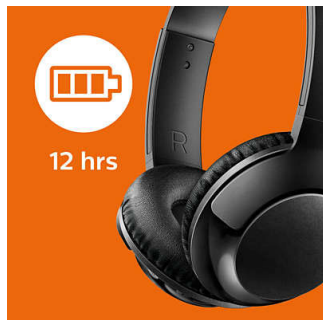

Sans fil

- Technologie Bluetooth® sans fil
- Batterie rechargeable offrant jusqu'à 12 heures d'autonomie
- Câble de recharge USB

Plus de basses

- Des basses puissantes et vivantes
- Haut-parleurs 32 mm
- Une excellente isolation phonique pour une meilleure expérience

PHILIPS

Casque avec micro sans fil supra-aural
HP 32 mm/concep. arrière fermée Supra-aural, Coussinets confortables, Pliage à plat

SHB3075BK/00

Points forts

12 heures d'autonomie

Les 12 heures d'autonomie vous permettent d'écouter de la musique toute la journée.

Haut-parleurs 32 mm

Le casque BASS+ est doté de haut-parleurs de 32 mm qui diffusent des basses puissantes.

Réglable

Conçu pour un maintien optimal, le casque BASS+ est doté de coques pivotantes et d'un arceau réglable pour s'adapter à tous.