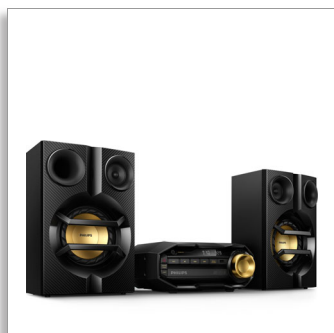

Philips
Mini Hi-Fi System

Bluetooth®

FX10X

Música potente, tudo wireless

Transmissão wireless de músicas via Bluetooth® de qualquer dispositivo smart. Um amplificador duplo oferece uma melhor qualidade de som e potência de saída total de 200 W RMS para batidas potentes.

Som de alta potência para ouvir e sentir

- MAX Sound: amplificação imediata de potência
- Amplificador duplo para um desempenho sonoro superior
- Potência total de 200 W RMS

Músicas em MP3 de várias origens

- Transmita música via Bluetooth™ de seu smartphone
- Compatível com CD/MP3
- Curta músicas MP3 diretamente em seus dispositivos portáteis USB
- Entrada de áudio para reprodução portátil de música

Prático e fácil de usar

Caixas acústicas

- Caixa acústica principal: Tweeter de 2", Bidirecional, Sistema de caixas acústicas Bass Reflex, Woofer de 5,25"
- Número de caixas acústicas: 2

Reprodução de áudio

- Número de discos: 1
- Tipo de carregador: Bandeja
- Mídia de reprodução: CD, CD-R, CD-RW, CD de MP3
- Modos de reprodução de discos: Repetir um/disco/programa, Reproduzir aleatoriamente (Shuffle), Avançar/retroceder rapidamente, Localizar próxima faixa/faixa anterior, Repetir reprodução, Programação de 20 faixas
- Modos USB Direct: Retrocesso/avanço rápidos, Reprod./pausar, Anterior/Próximo, Programar reprodução, Repetir, Aleatório, Interromper