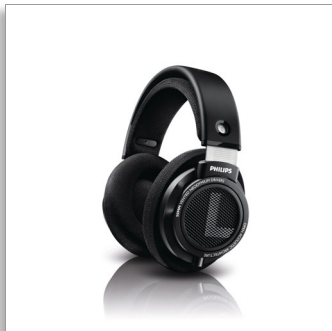

Philips
HiFi 立體聲耳機

頭戴式
黑色

SHP9500

高精準度的音效

以時尚風格，享受真實的聽覺體驗。通過背開式架構和高精確性的 50 毫米喇叭驅動器的設計，為您帶來卓越的性能。

終極聽覺體驗

- 精美絕倫的背開式蓋耳式設計帶來逼真的音效
- 50 毫米鈦合金驅動器可提供全聲譜音效
- 角度精確的驅動器緊貼您的雙耳

長時間佩戴仍感舒適輕便

- 透氣耳墊使長時間佩戴仍感舒適輕便。
- 鋼頭帶強力耐用
- 舒適雙層頭帶墊

舒適

- 1.5 米連接線讓您在室內使用時活動自如

PHILIPS

產品特點

50 毫米鈹合金喇叭驅動器

50 毫米鈹合金喇叭驅動器呈現卓越 Hi-Fi 音質。

透氣耳墊

頂級可透氣耳墊增強透氣度，分散壓力及熱度，使長時間佩戴倍感舒適。

舒適頭帶墊

舒適雙層頭帶墊

耐用鋼頭帶

鋼頭帶強力耐用

背開式蓋耳式耳筒

聲學背開式結構可消除驅動器後方積聚的氣壓，讓喇叭振膜更自由地移動，大幅提高音質透明度，並且讓高音更為順滑。

角度精確的驅動器

耳罩設計貼合耳朵的自然弧度，為您帶來精細準確的音效。音訊訊號會直接傳入耳朵，創造動感真實的聽覺體驗。

1.5 米連接線自由靈活

1.5 米連接線讓您在室內使用時活動自如

規格

聲音

- 音響系統：開啟
- 磁鐵類型：鈹
- 阻抗：32 歐姆
- 最大輸入電量：200 毫瓦
- 敏感度：101 分貝
- 喇叭直徑：50 毫米
- 頻率響應：12 - 35 000 Hz

連接

- 接線方式：單向
- 連接器設備：鍍金
- 纜線長度：隨附可拆式 3.0 米纜線