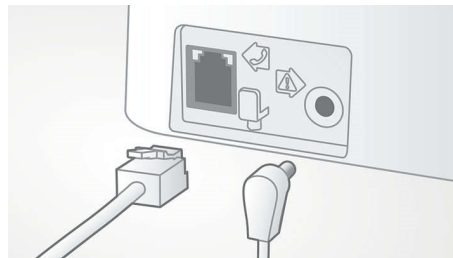

Простая настройка

Невероятное удобство и простота настройки. Упрощенная установка — поддержка Plug & Play