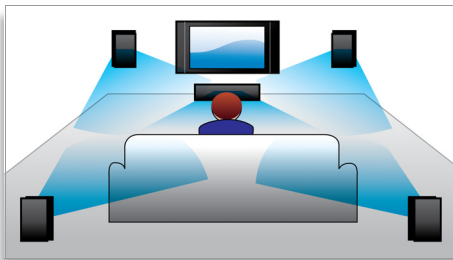

杜比數碼與 Pro Logic II