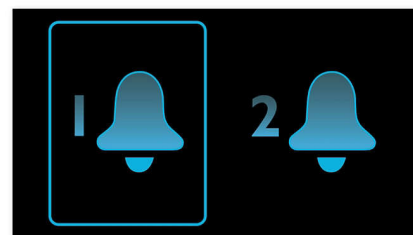

Двойной будильник

Аудиосистема Philips оснащена двойным будильником. Установите одно время будильника для себя, а другое — для своих близких.