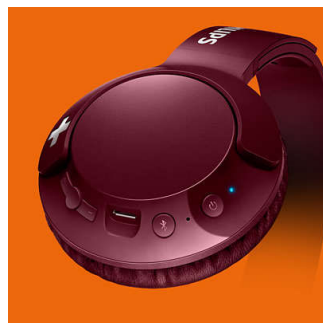

Ovládací prvky

Ovládací prvky na pravém náušníku vám umožní ovládat hudbu i hovory jediným stisknutím.