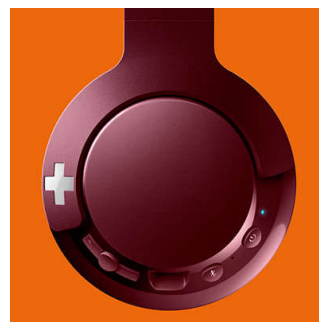

Bluetooth

Pro bezdrátový poslech sluchátka snadno spárujte se zařízením podporujícím technologii Bluetooth.

Ovládací prvky

Ovládací prvky na pravém náušníku vám umožní ovládat hudbu i hovory jediným stisknutím.

Plochá skládací

Díky skládacímu designu se sluchátka BASS+ snadno skládají a ukládají, a jsou tak ideálním společníkem na cesty.

Volání hands-free

Pohodlné volání handsfree s mikrofonom a technologií Bluetooth® 4.1