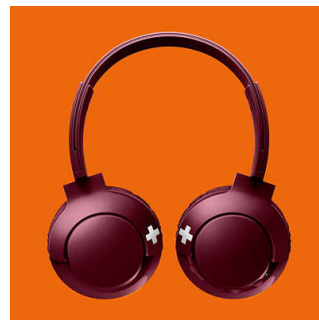

Nastavitelné upevnění

Sluchátka BASS+ jsou navržena pro optimální uchycení a jsou vybavena otočnými náušnímiky a nastavitelným sluchátkovým obloukem, aby skvěle padly každému.

Hluboké silné basy

Hluboké důrazné basy, díky kterým skutečně cítíte rytmus. Nenechte se zmást úhledným designem – speciálně vyladěné drivery a basové otvory přináší mimořádně nízké koncové frekvence, které vytváří jedinečný a typický zvuk BASS+.

Bluetooth

Pro bezdrátový poslech sluchátka snadno spárujte se zařízením podporujícím technologii Bluetooth.

Ovládací prvky

Ovládací prvky na pravém náušníku vám umožní ovládat hudbu i hovory jediným stisknutím.

Plochá skládací

Díky skládacímu designu se sluchátka BASS+ snadno skládají a ukládají, a jsou tak ideálním společníkem na cesty.

Volání hands-free

Pohodlné volání handsfree s mikrofonom a technologií Bluetooth® 4.1