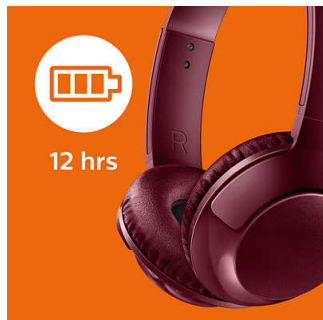

Přednosti

12 hodin přehrávání

S 12 hodinami přehrávání máte dost energie pro celodenní přehrávání hudby.