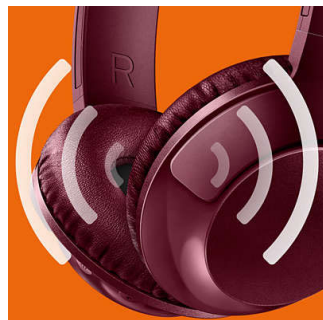

Nastavitelné upevnění

Sluchátka BASS+ jsou navržena pro optimální uchycení a jsou vybavena otočnými náušnímiky a nastavitelným sluchátkovým obloukem, aby skvěle padly každému.

Hluboké silné basy

Hluboké důrazné basy, díky kterým skutečně cítíte rytmus. Nenechte se zmást úhledným designem – speciálně vyladěné drivery a basové otvory přináší mimořádně nízké koncové frekvence, které vytváří jedinečný a typický zvuk BASS+.