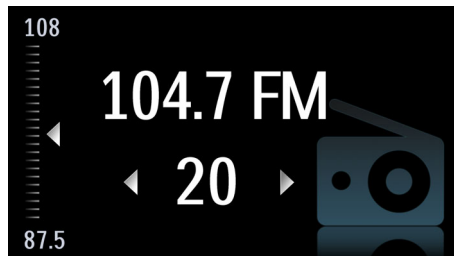

Ψηφιακό ραδιόφωνο με προεπιλογές

Απλά συντονιστείτε στο σταθμό που επιθυμείτε να ορίσετε ως προεπιλογή, πατήστε παρατεταμένα το κουμπί

AJ5000/12

προεπιλογής για να αποθηκεύσετε τη συχνότητα στη μνήμη. Με τη δυνατότητα αποθήκευσης προεπιλεγμένων ραδιοφωνικών σταθμών, μπορείτε εύκολα να έχετε πρόσβαση στον αγαπημένο σας ραδιοφωνικό σταθμό χωρίς να χρειάζεται να συντονίζετε τις συχνότητες κάθε φορά.