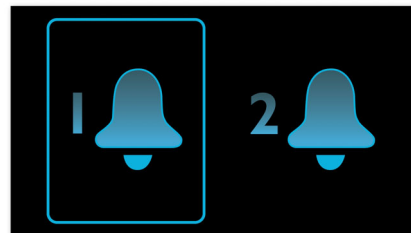

Ψηφιακό ραδιόφωνο με προεπιλογές

Απλά συντονιστείτε στο σταθμό που επιθυμείτε να ορίσετε ως προεπιλογή, πατήστε παρατεταμένα το κουμπί

AJ5000/12

προεπιλογής για να αποθηκεύσετε τη συχνότητα στη μνήμη. Με τη δυνατότητα αποθήκευσης προεπιλεγμένων ραδιοφωνικών σταθμών, μπορείτε εύκολα να έχετε πρόσβαση στον αγαπημένο σας ραδιοφωνικό σταθμό χωρίς να χρειάζεται να συντονίζετε τις συχνότητες κάθε φορά.

Διπλό ξυπνητήρι

Το ηχοσύστημα της Philips διαθέτει δύο ώρες αφύπνισης. Ρυθμίστε τη μία ώρα αφύπνισης για να ξυπνήσετε εσείς και την άλλη για να ξυπνήσει ο/η σύντροφός σας.

Ήπια αφύπνιση

Ξεκινήστε την ημέρα σας σωστά ξυπνώντας ήπια χάρη στην ένταση ξυπνητηριού που κλιμακώνεται σταδιακά. Επιλέξτε να ξυπνάτε με την αγαπημένη σας μουσική, ραδιοφωνικό σταθμό ή κουδούνισμα. Η ένταση ξυπνητηριού της ήπιας αφύπνισης αυξάνεται βαθμιαία, από σχετικά χαμηλή μέχρι ενός λογικού ορίου υψηλή, για να ξυπνάτε ήρεμα.